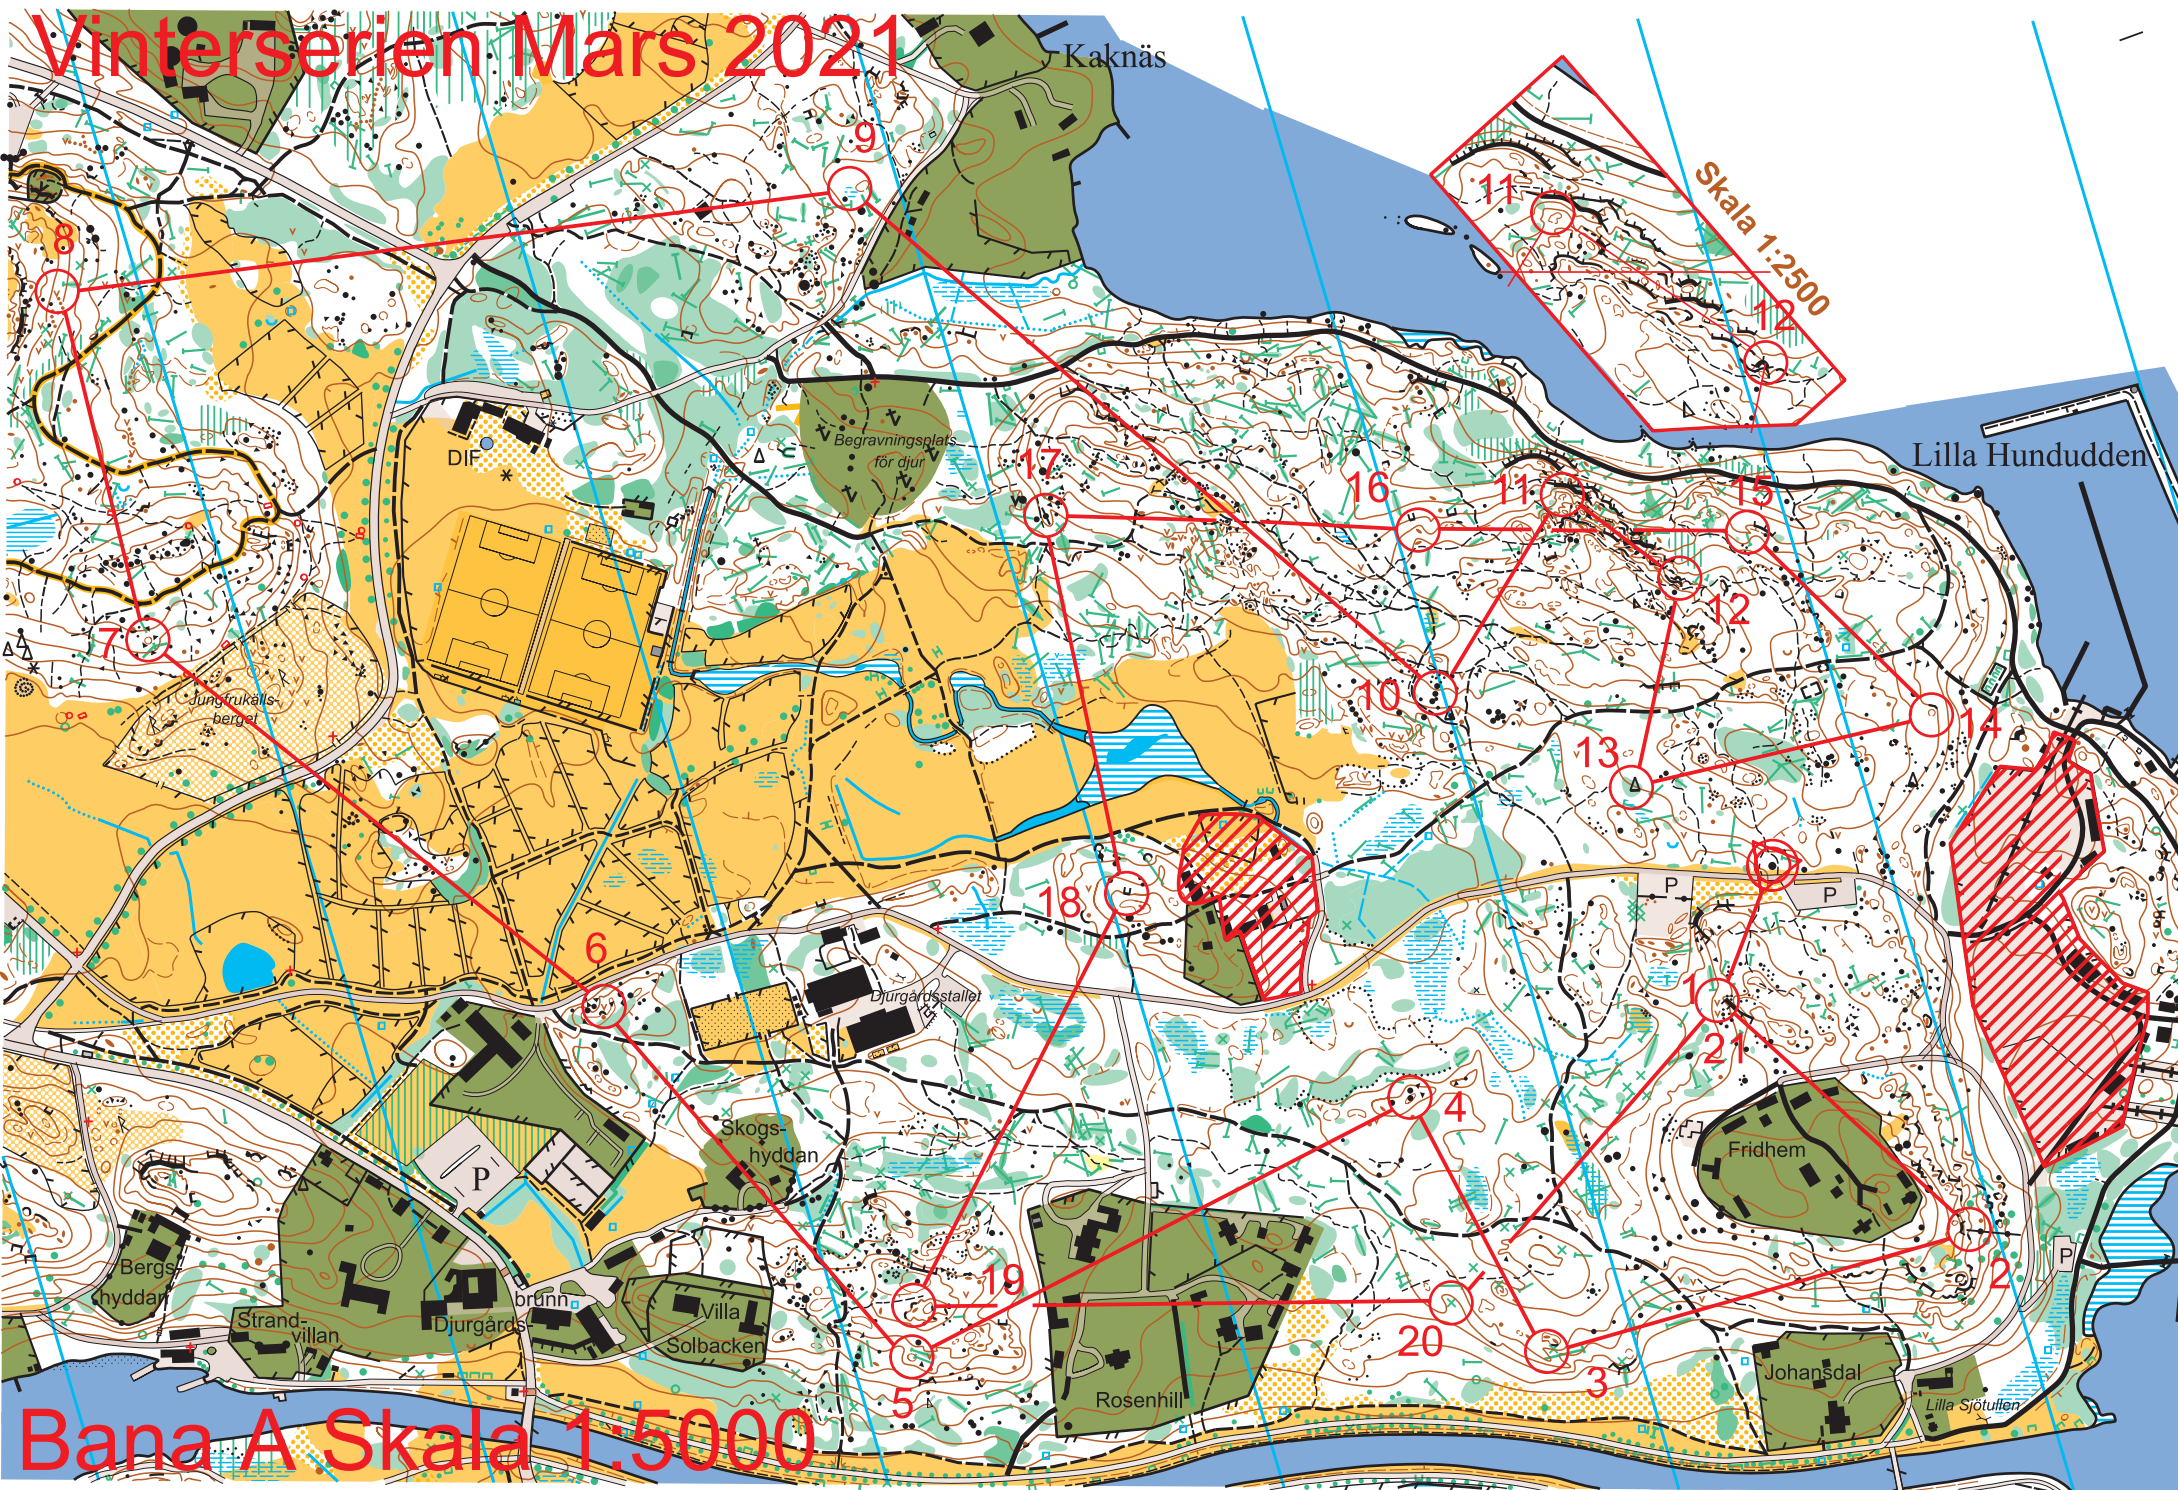

# Vinterserien Mars 2021

Kaknäs

Skala 1:2500

Lilla Hundudden

DIF

9

11

7

17

16

11

15

10

13

14

6

3

Strand-  
villan

Djurgårds-  
brunn

Villa  
Solbacken

Rosenhill

Fridhem

Johansdal

Lilla Stötullen

# Bana A Skala 1:5000