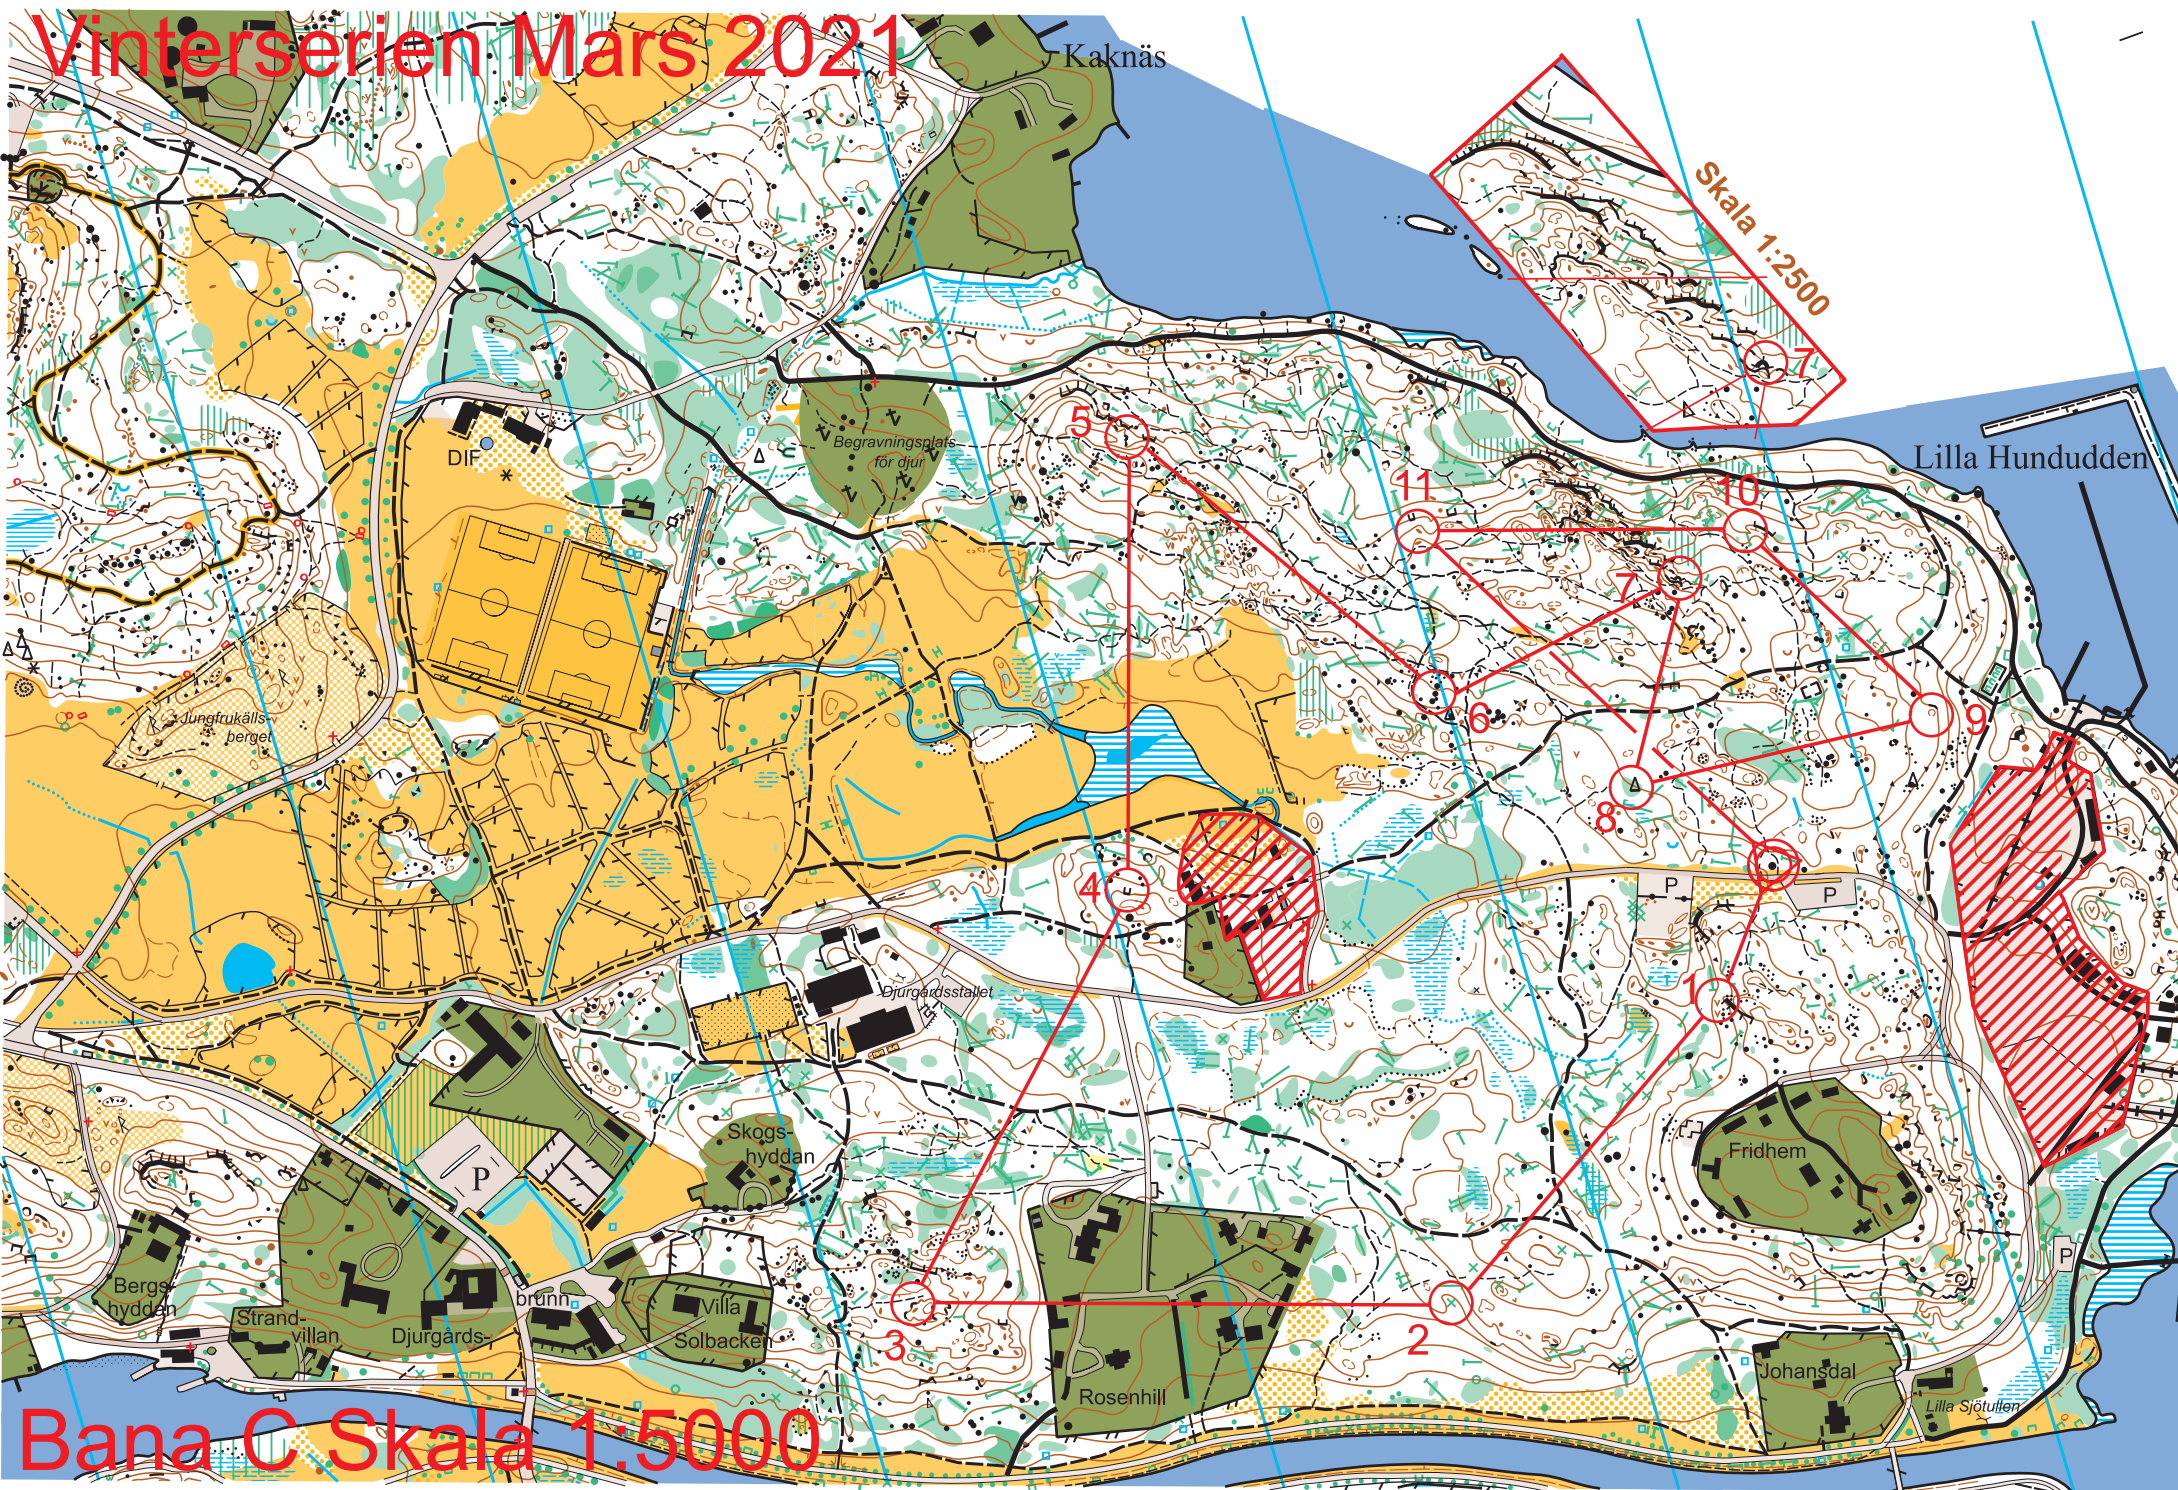

Vinterserien Mars 2021

Kaknäs

Skala 1:2500

Lilla Hundudden

DIF *

Begravningsplats för djur

Jungfrukälls berget

Djurgårdsstallet

Skogshyddan

Fridhem

Bergshyddan

Strandvillan

Djurgårdsbrunn

Villa Solbacken

Rosenhill

Johansdal

Lilla Stötullen

Bana C Skala 1:5000