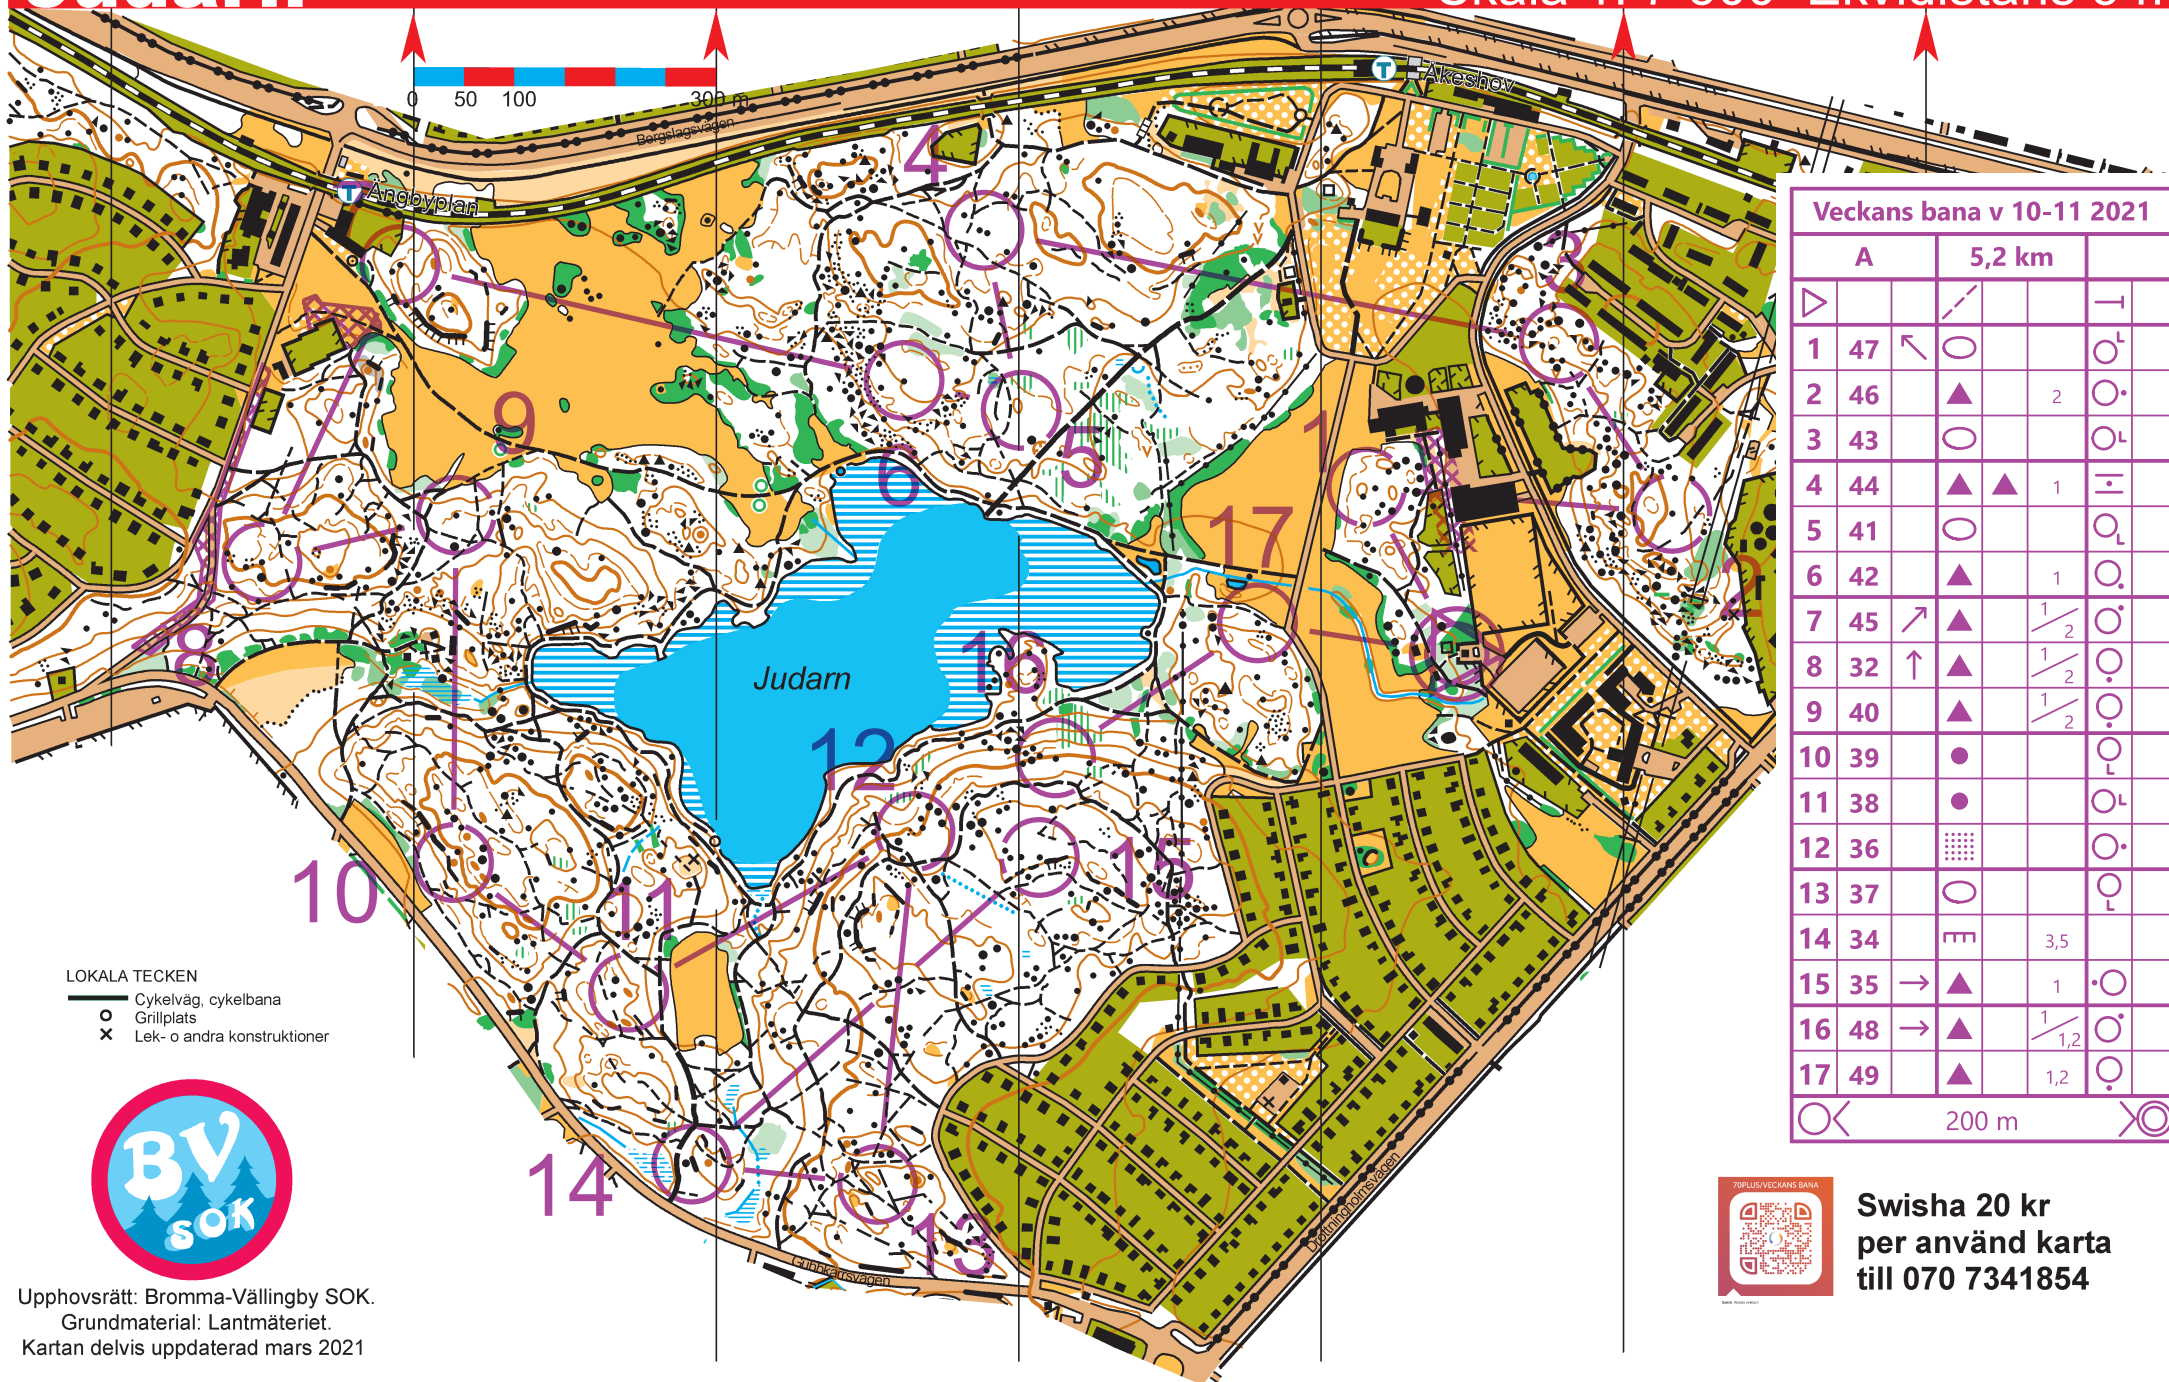

Judarn

Skala 1: 7 500 Ekvidistans 5 m

Veckans bana v 10-11 2021

A	5,2 km		
1 47 ↖	○		○ ^L
2 46 ▲	2		○ [•]
3 43 ○			○ ^L
4 44 ▲▲	1		○ ^L
5 41 ○			○ ^L
6 42 ▲	1		○ [•]
7 45 ↗	▲	1/2	○ [•]
8 32 ↑	▲	1/2	○ [•]
9 40 ▲	1/2		○ [•]
10 39 ●			○ ^L
11 38 ●			○ ^L
12 36 ▒			○ [•]
13 37 ○			○ ^L
14 34 ≡	3,5		
15 35 →	▲	1	○ [•]
16 48 →	▲	1/2	○ [•]
17 49 ▲	1,2		○ [•]

○◁ 200 m ▷○

LOKALA TECKEN
 — Cykelväg, cykelbana
 x Grillplats
 o Lek- o andra konstruktioner

Upphovsrätt: Bromma-Vällingby SOK.
 Grundmaterial: Lantmäteriet.
 Kartan delvis uppdaterad mars 2021

Swisha 20 kr
 per använd karta
 till 070 7341854