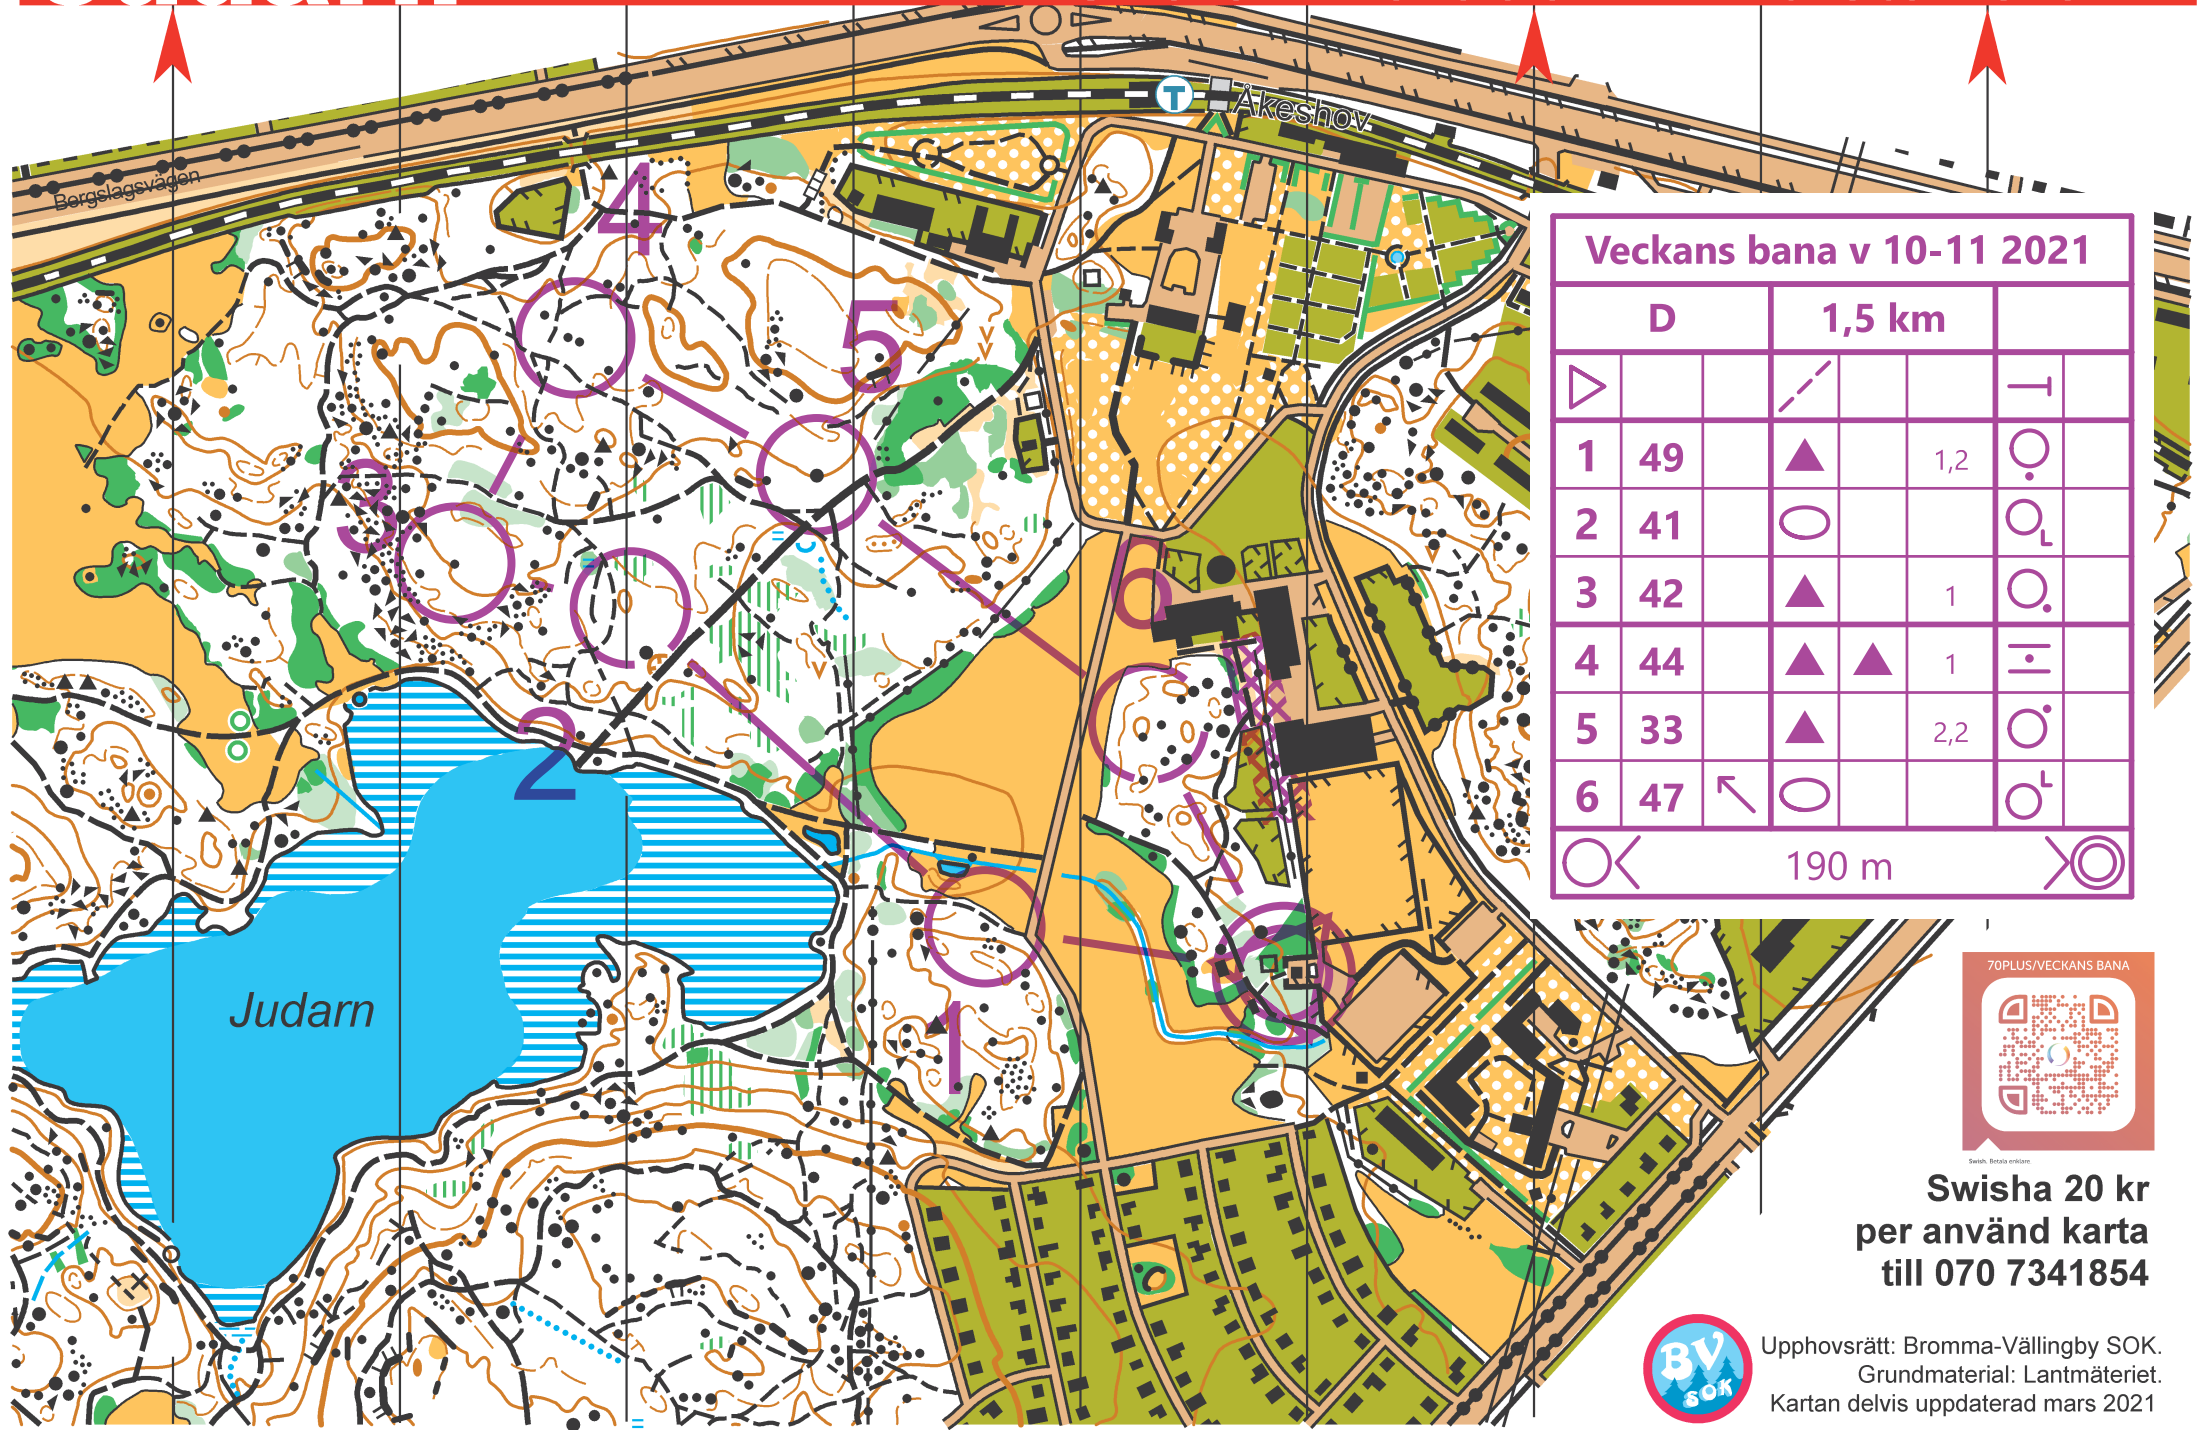

# Judarn

Skala 1: 5 000 Ekvidistans 5 m

**Veckans bana v 10-11 2021**

D		1,5 km			
▷		↗		┌	
1	49	▲	1,2	○	
2	41	○		○	
3	42	▲	1	○	
4	44	▲	▲	1	┌
5	33	▲	2,2	○	
6	47	↖	○	○	
○		190 m		○	

Swisha 20 kr per använd karta till 070 7341854

Upphovsrätt: Bromma-Vällingby SOK.  
Grundmaterial: Lantmäteriet.  
Kartan delvis uppdaterad mars 2021