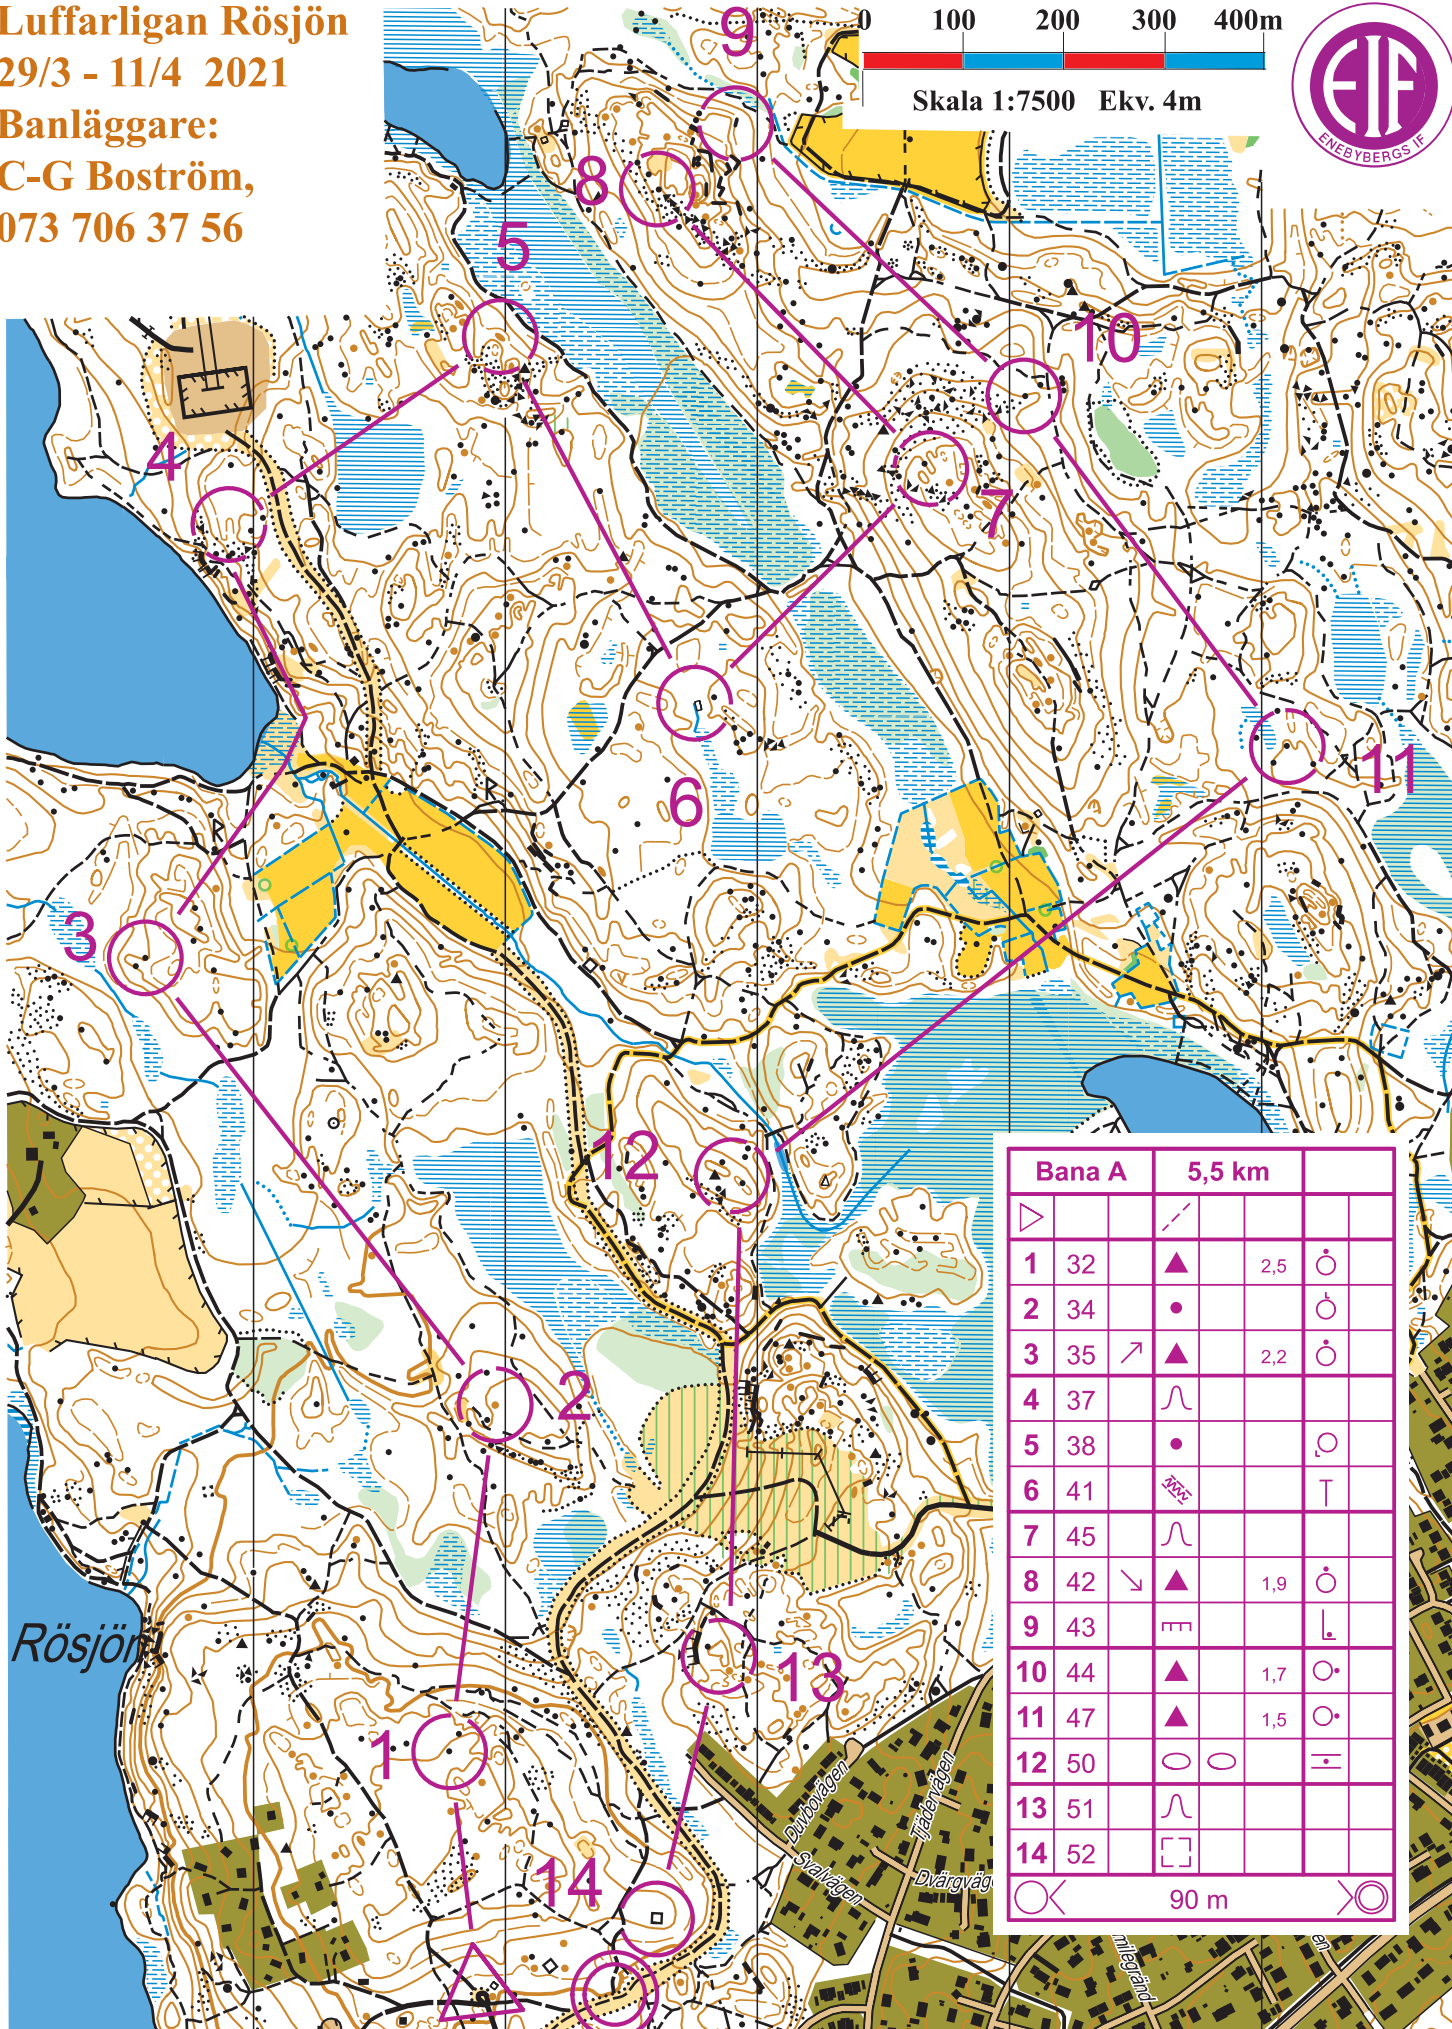

Luffarligan Rösjön

29/3 - 11/4 2021

Banläggare:

C-G Boström,

073 706 37 56

0 100 200 300 400m

Skala 1:7500 Ekv. 4m

Bana A		5,5 km		
▷		/		
1	32	▲	2,5	○
2	34	•		○
3	35	↗▲	2,2	○
4	37	∩		
5	38	•		○
6	41	⊞		⊞
7	45	∩		
8	42	↘▲	1,9	○
9	43	≡		⊞
10	44	▲	1,7	○
11	47	▲	1,5	○
12	50	○		≡
13	51	∩		
14	52	□		

○ 90 m ○