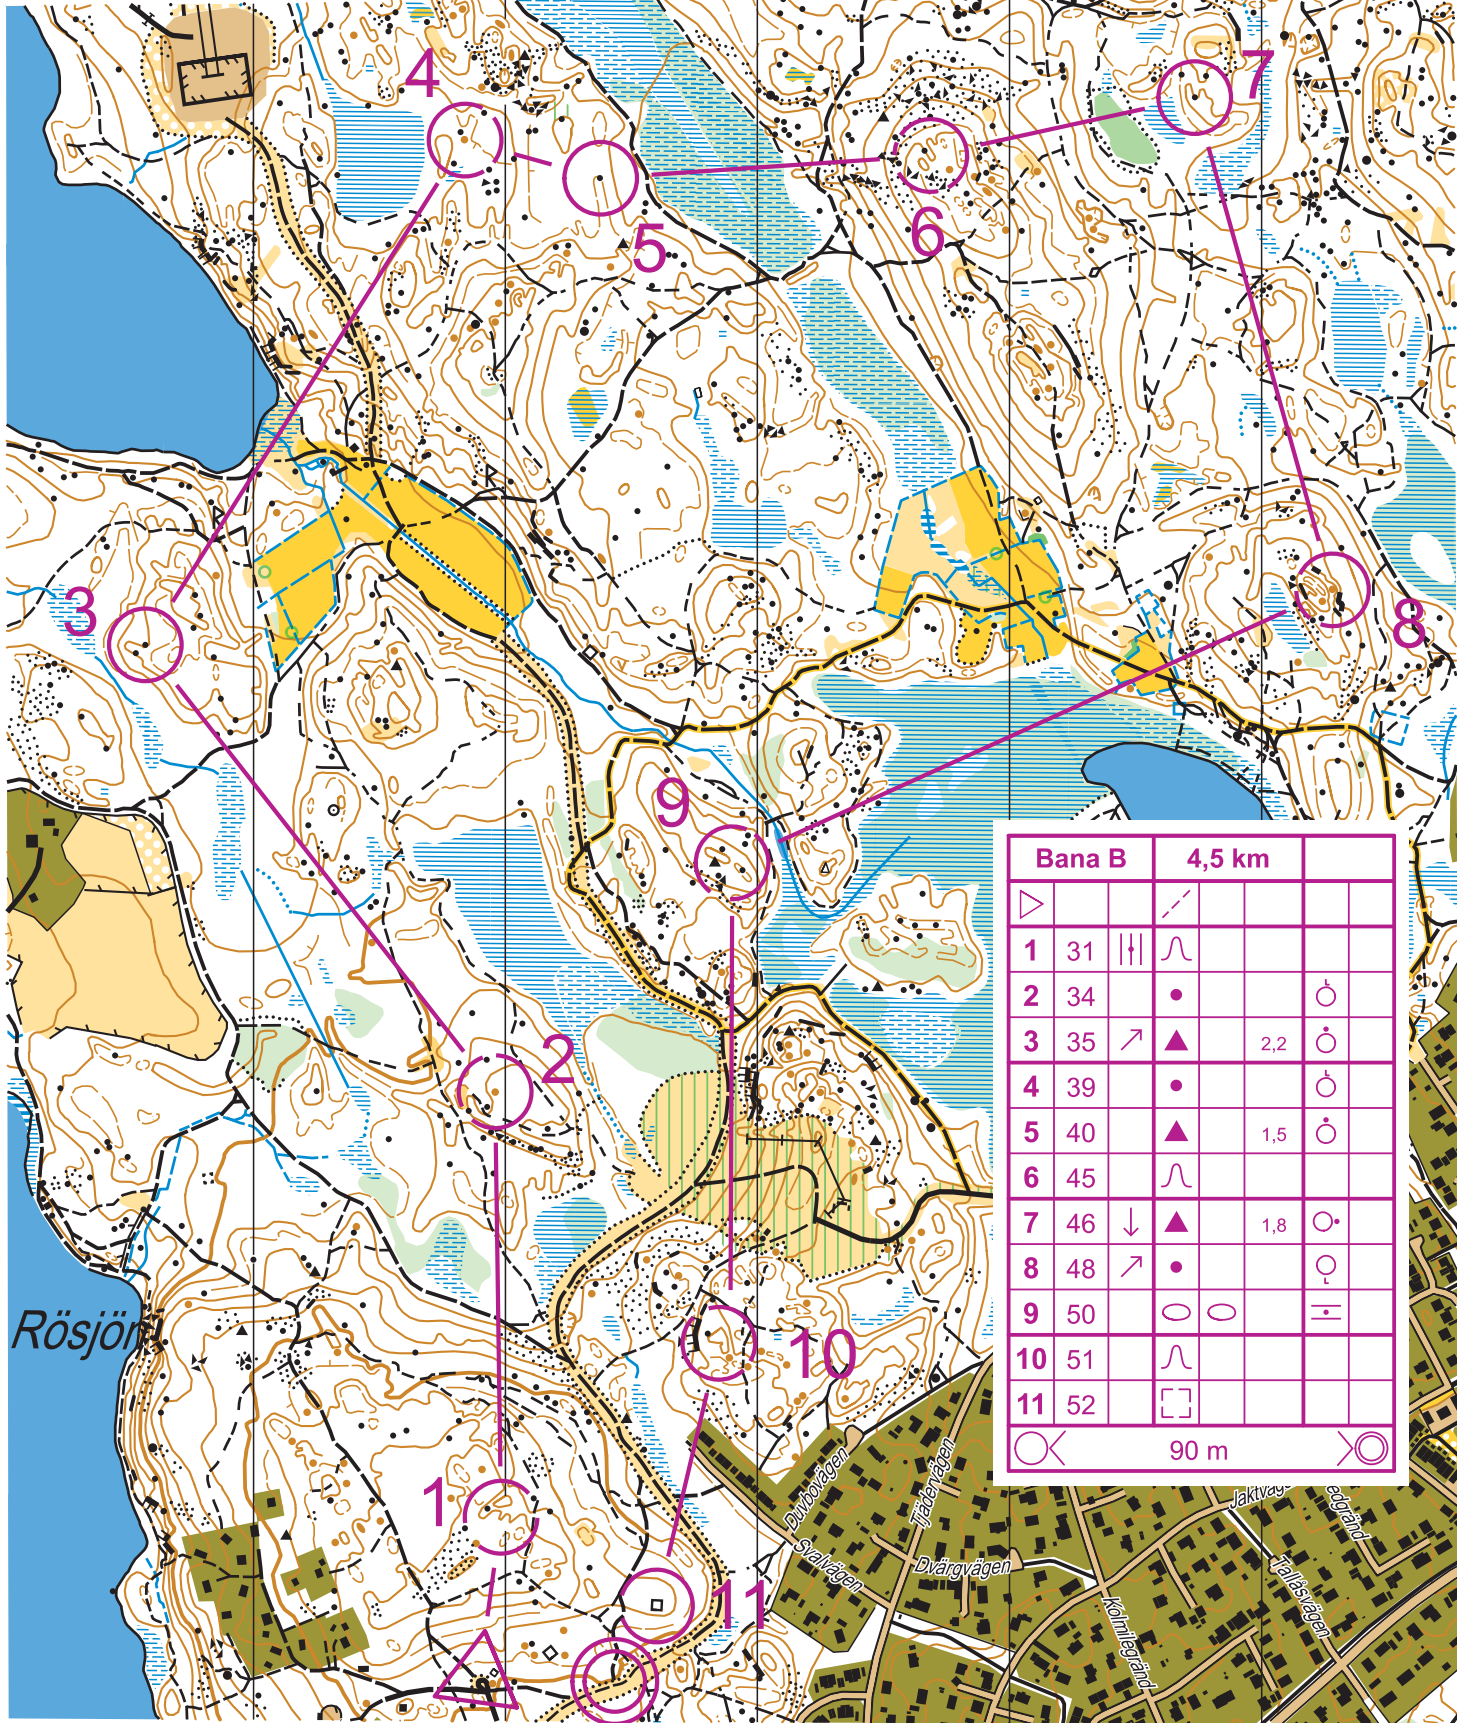

Luffarligan Rösjön

29/3 - 11/4 2021

Banläggare:

C-G Boström,

073 706 37 56

0 100 200 300 400m

Skala 1:7500 Ekv. 4m

Bana B		4,5 km			
▷		/			
1	31		∩		
2	34	•			○
3	35	↗	▲	2,2	○
4	39	•			○
5	40	▲		1,5	○
6	45	∩			
7	46	↓	▲	1,8	○
8	48	↗	•		○
9	50	○	○		—
10	51	∩			
11	52	□			
		90 m			