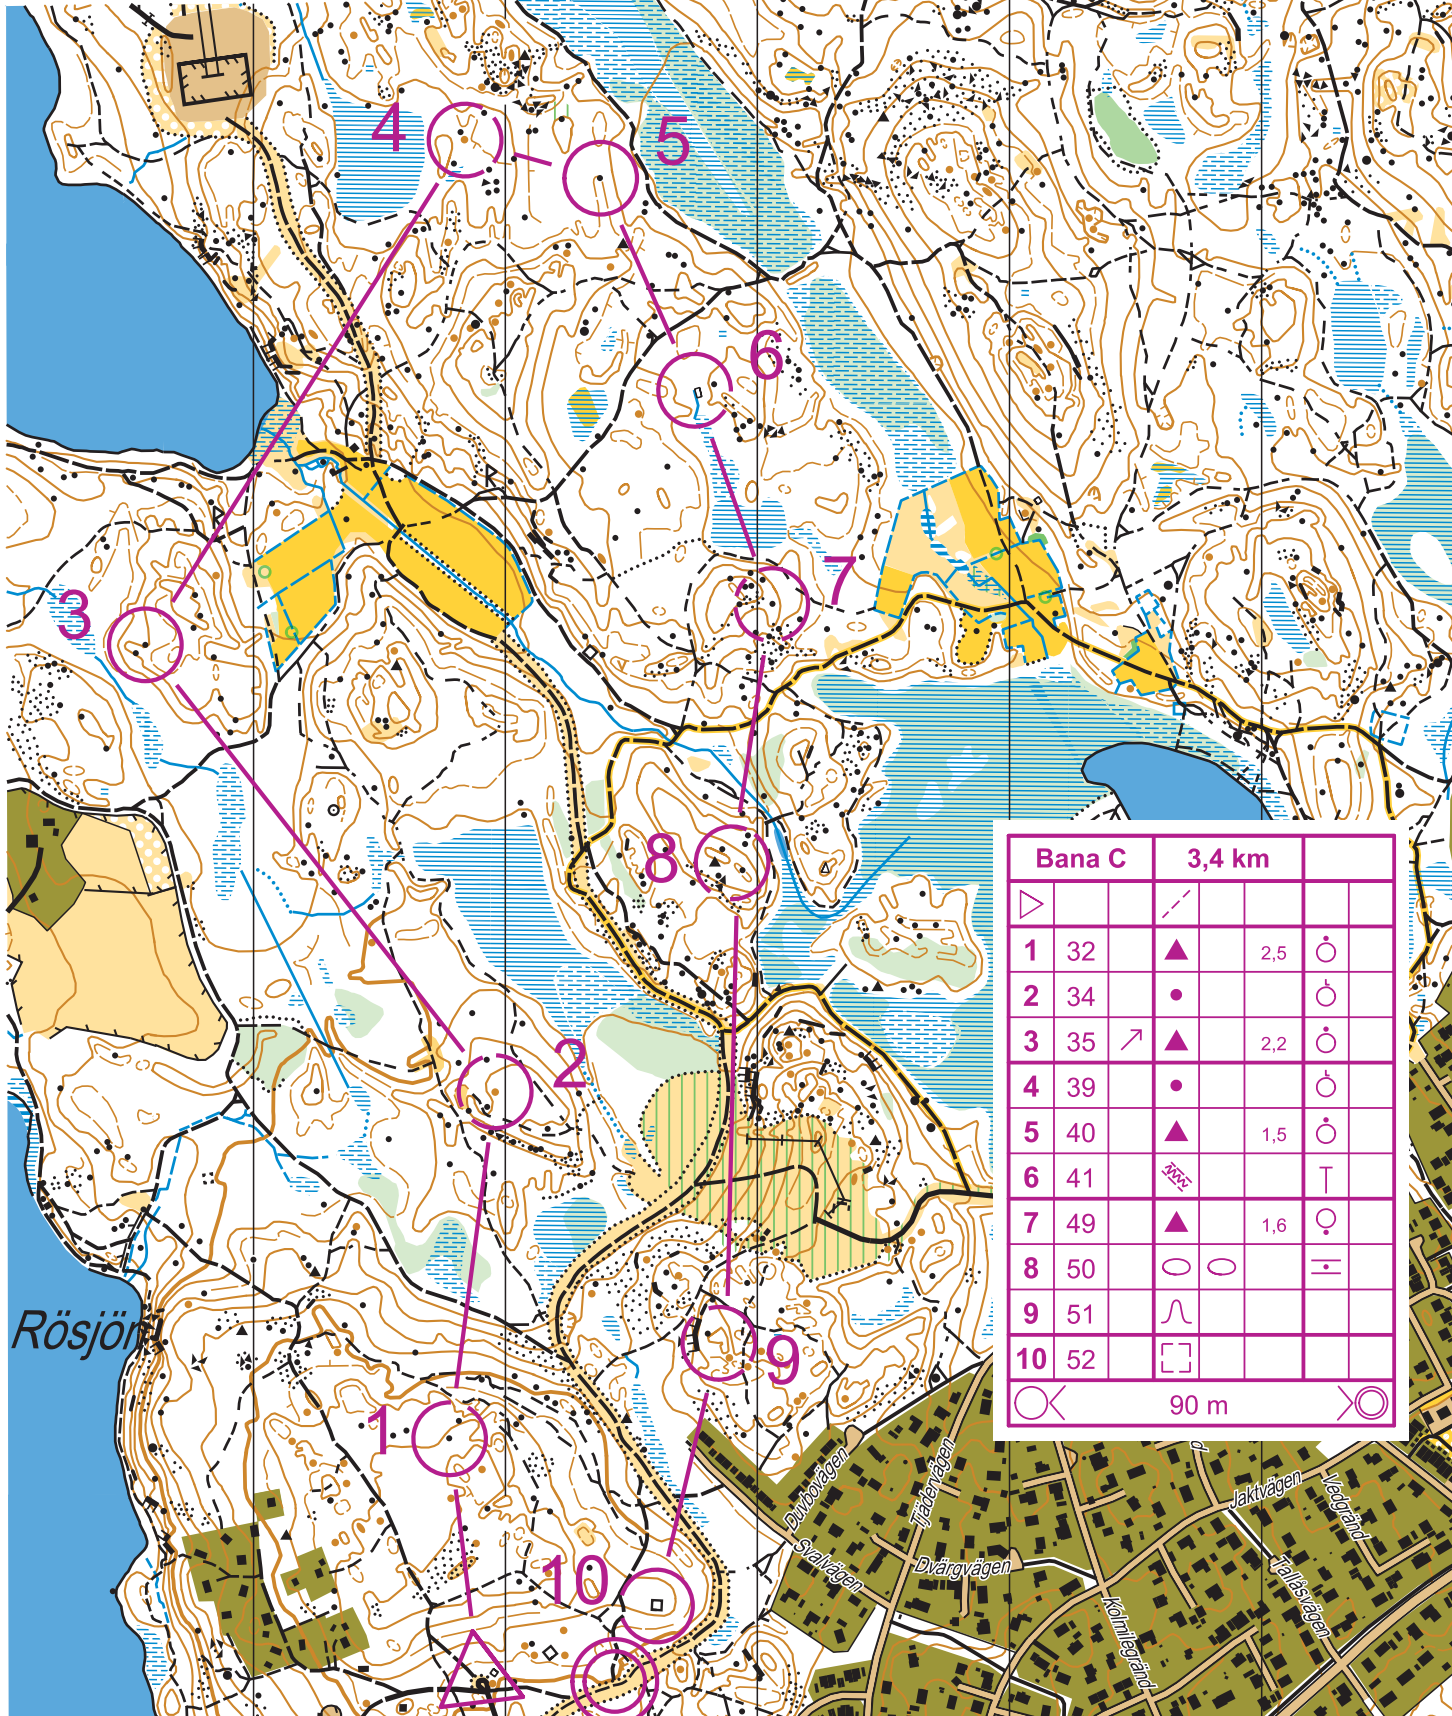

# Luffarligan Rösjön

29/3 - 11/4 2021

Banläggare:

C-G Boström,

073 706 37 56

0 100 200 300 400m

Skala 1:7500 Ekv. 4m

Bana C		3,4 km		
▷		▲	2,5	○
1	32	●		○
2	34	▲	2,2	○
3	35	●		○
4	39	▲	1,5	○
5	40	▲	1,6	○
6	41	○		⊥
7	49	∩		
8	50	□		
9	51			
10	52			
○		90 m		