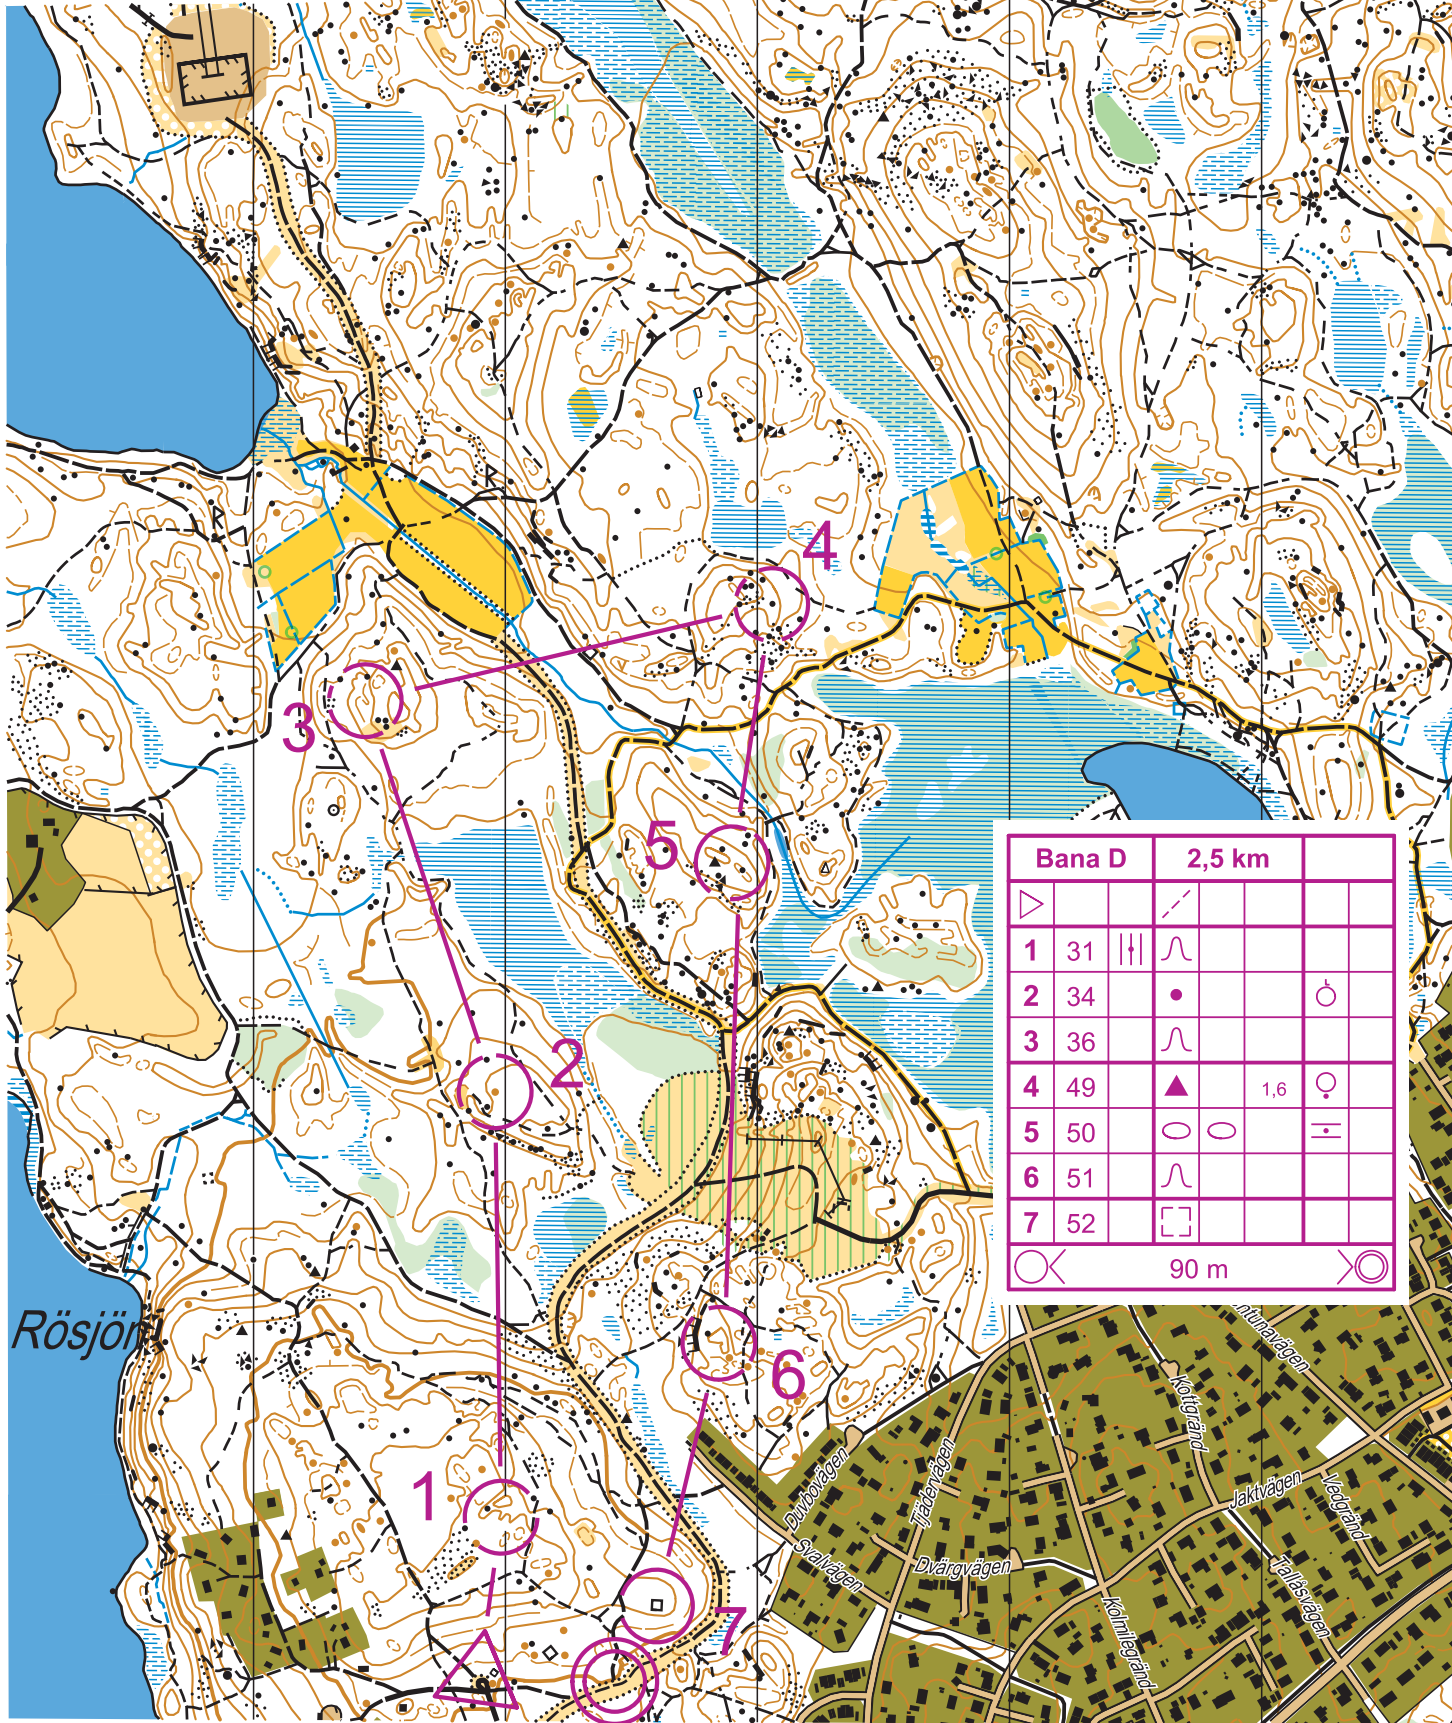

Luffarligan Rösjön

29/3 - 11/4 2021

Banläggare:

C-G Boström,

073 706 37 56

0 100 200 300 400m

Skala 1:7500 Ekv. 4m

Bana D	2,5 km			
1	31		∩	
2	34	•		○
3	36	∩		
4	49	▲	1,6	♀
5	50	○	○	≡
6	51	∩		
7	52	□		

○ 90 m ○