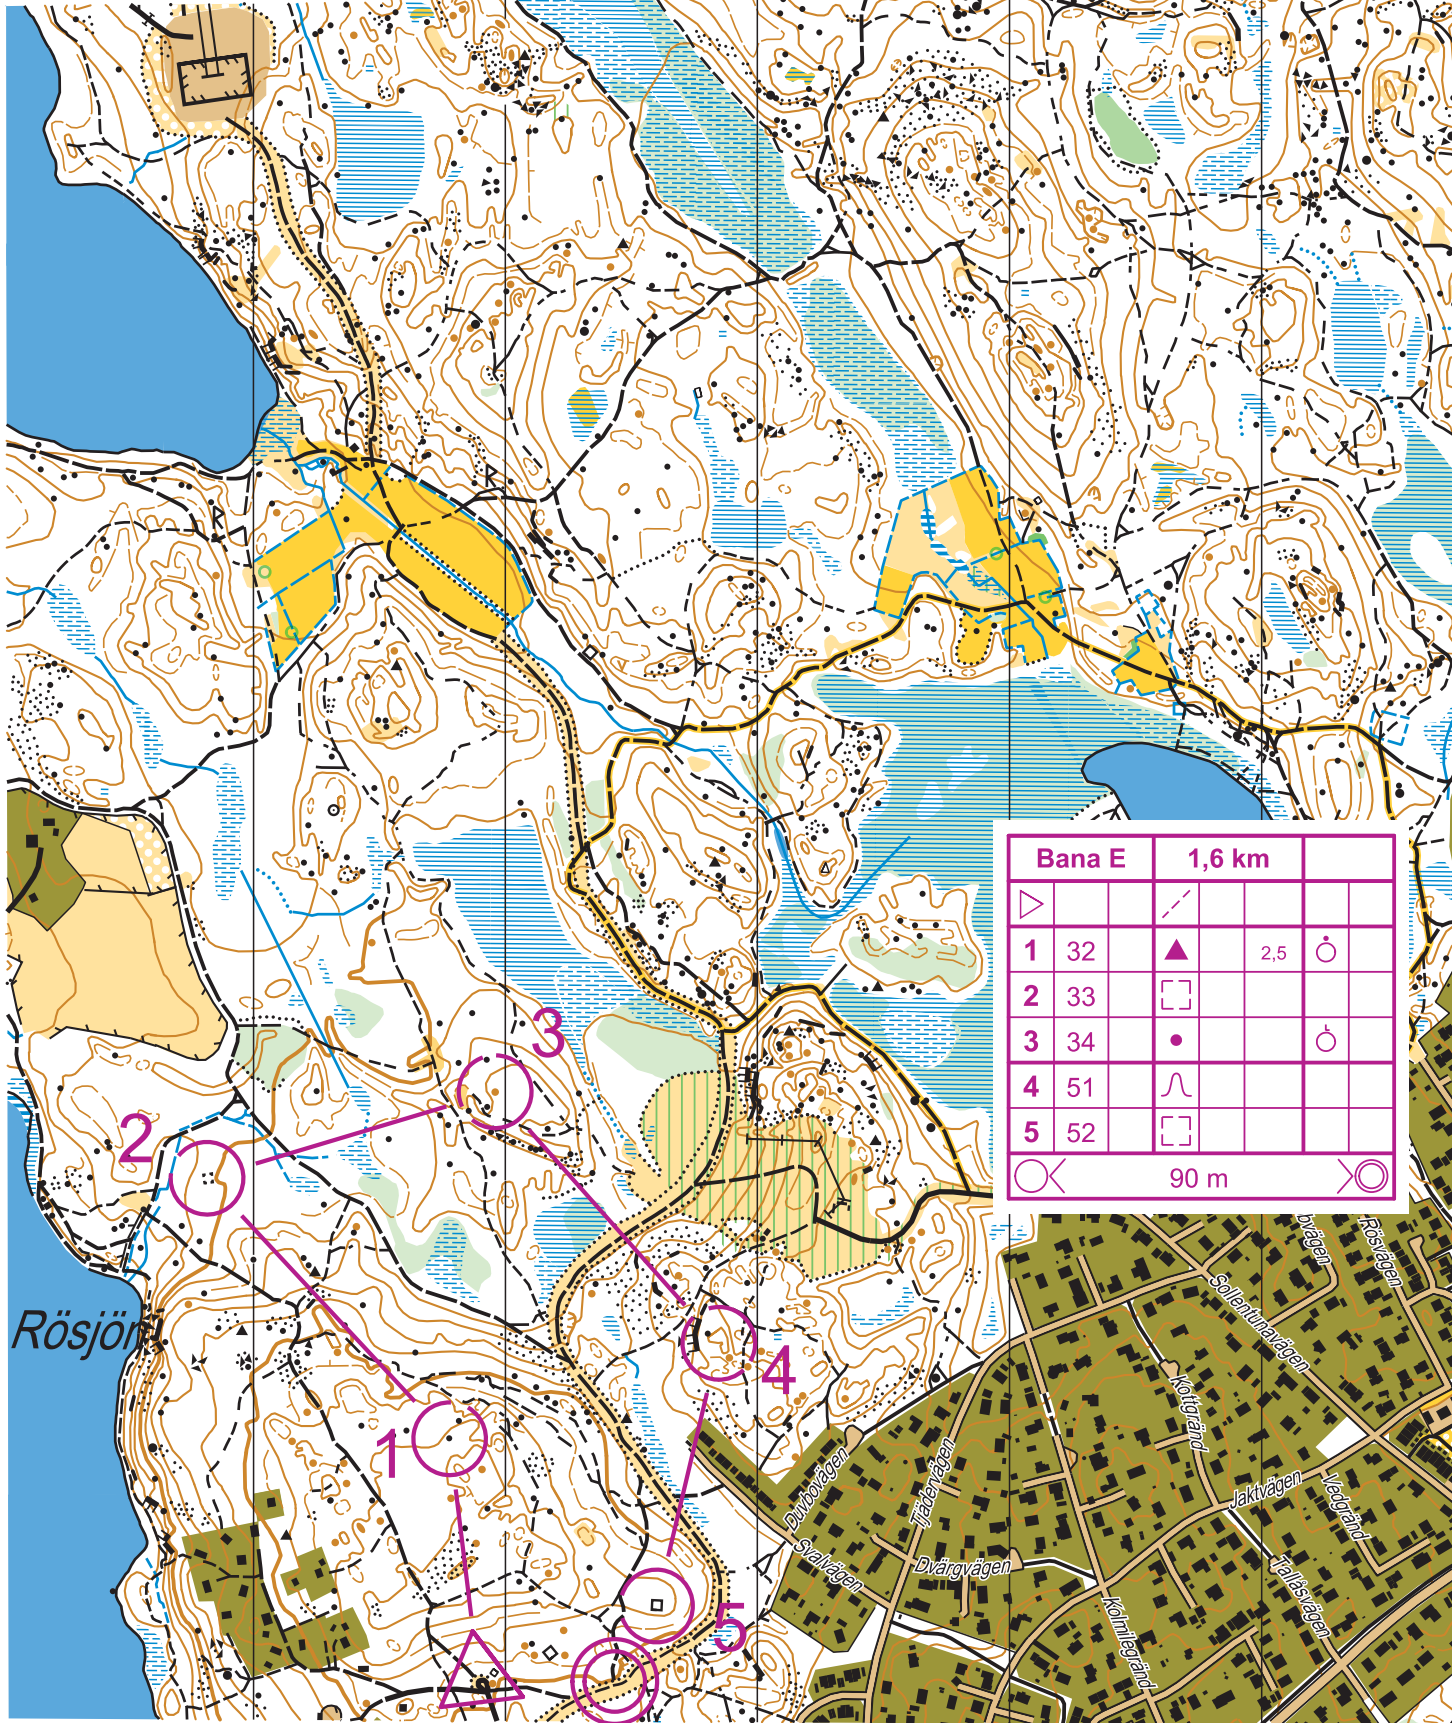

# Luffarligan Rösjön

29/3 - 11/4 2021

Banläggare:

C-G Boström,

073 706 37 56

0 100 200 300 400m

Skala 1:7500 Ekv. 4m

Bana E		1,6 km	
▷		↗	
1	32	▲	2,5 ◯
2	33	□	
3	34	•	◊
4	51	∩	
5	52	□	
⊗	90 m		⊗