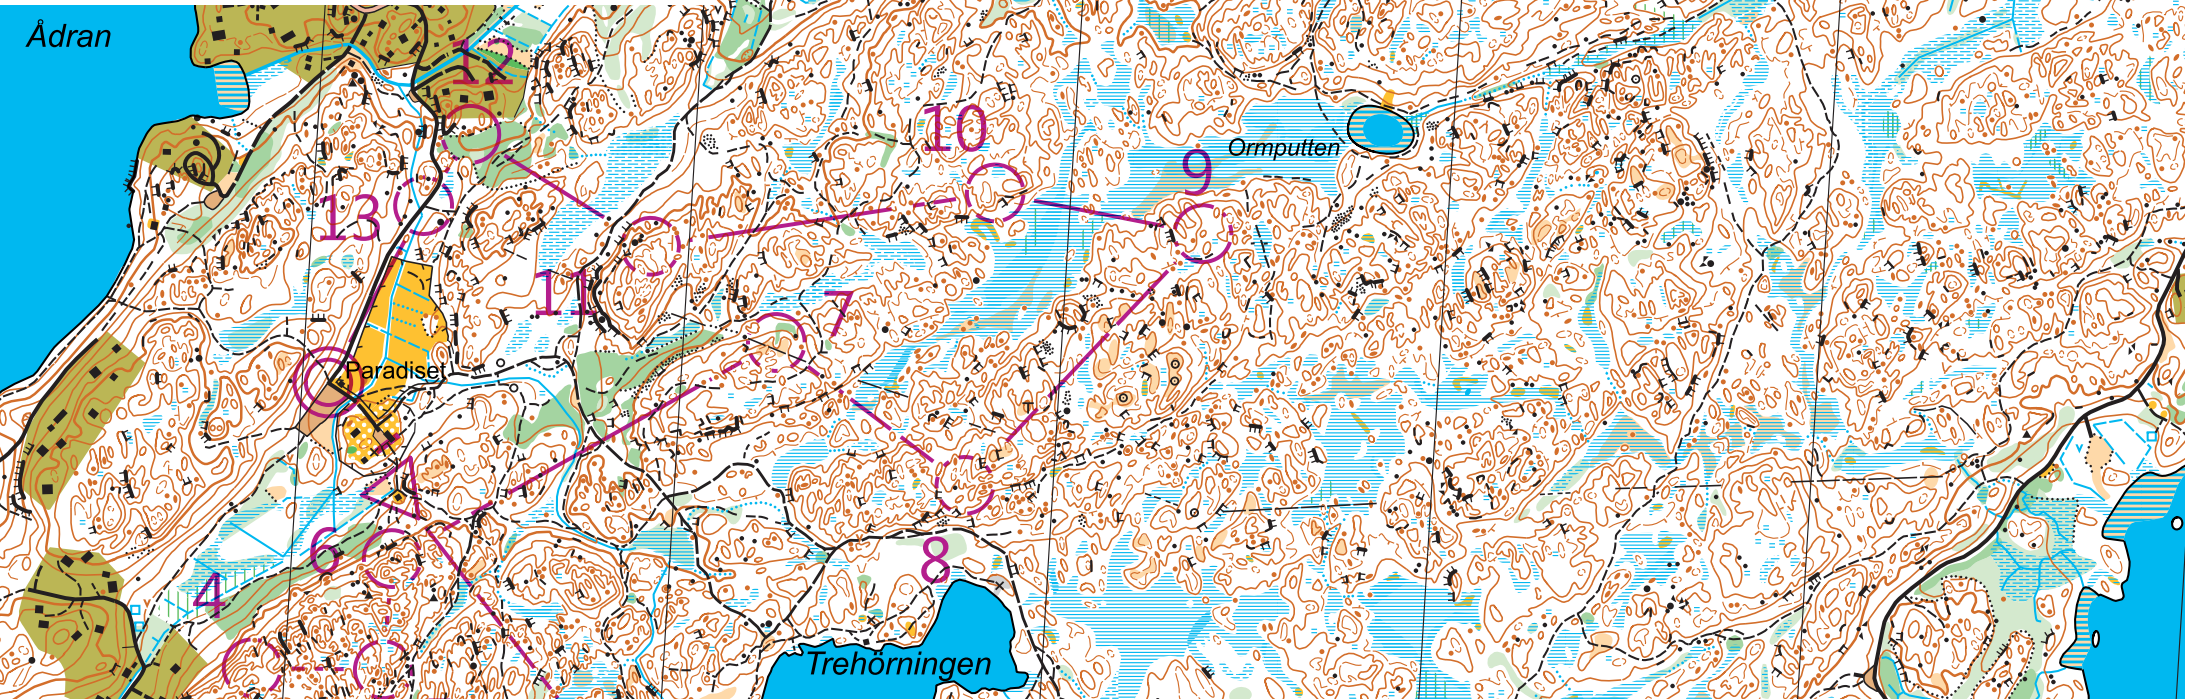

Paradiset
31.03.2021

Skala 1:10 000
Ekvidistans 4 m.

	4.9 km	4.9 km	
▷		/ / \	∩
1	31	○	∩
2	32	→	≡
3	33	≡	○
4	34	≡	∩
5	35	≡	≡

6	36	↘	▲		○
7	37		∩		
8	38	≡	∩		
9	39	≡	○		∩
10	46		∩		
11	47		∩		
12	48		≡		
13	49	/ / \	∩		

○ 270 m ○

Kartägare: Hellas Orientering