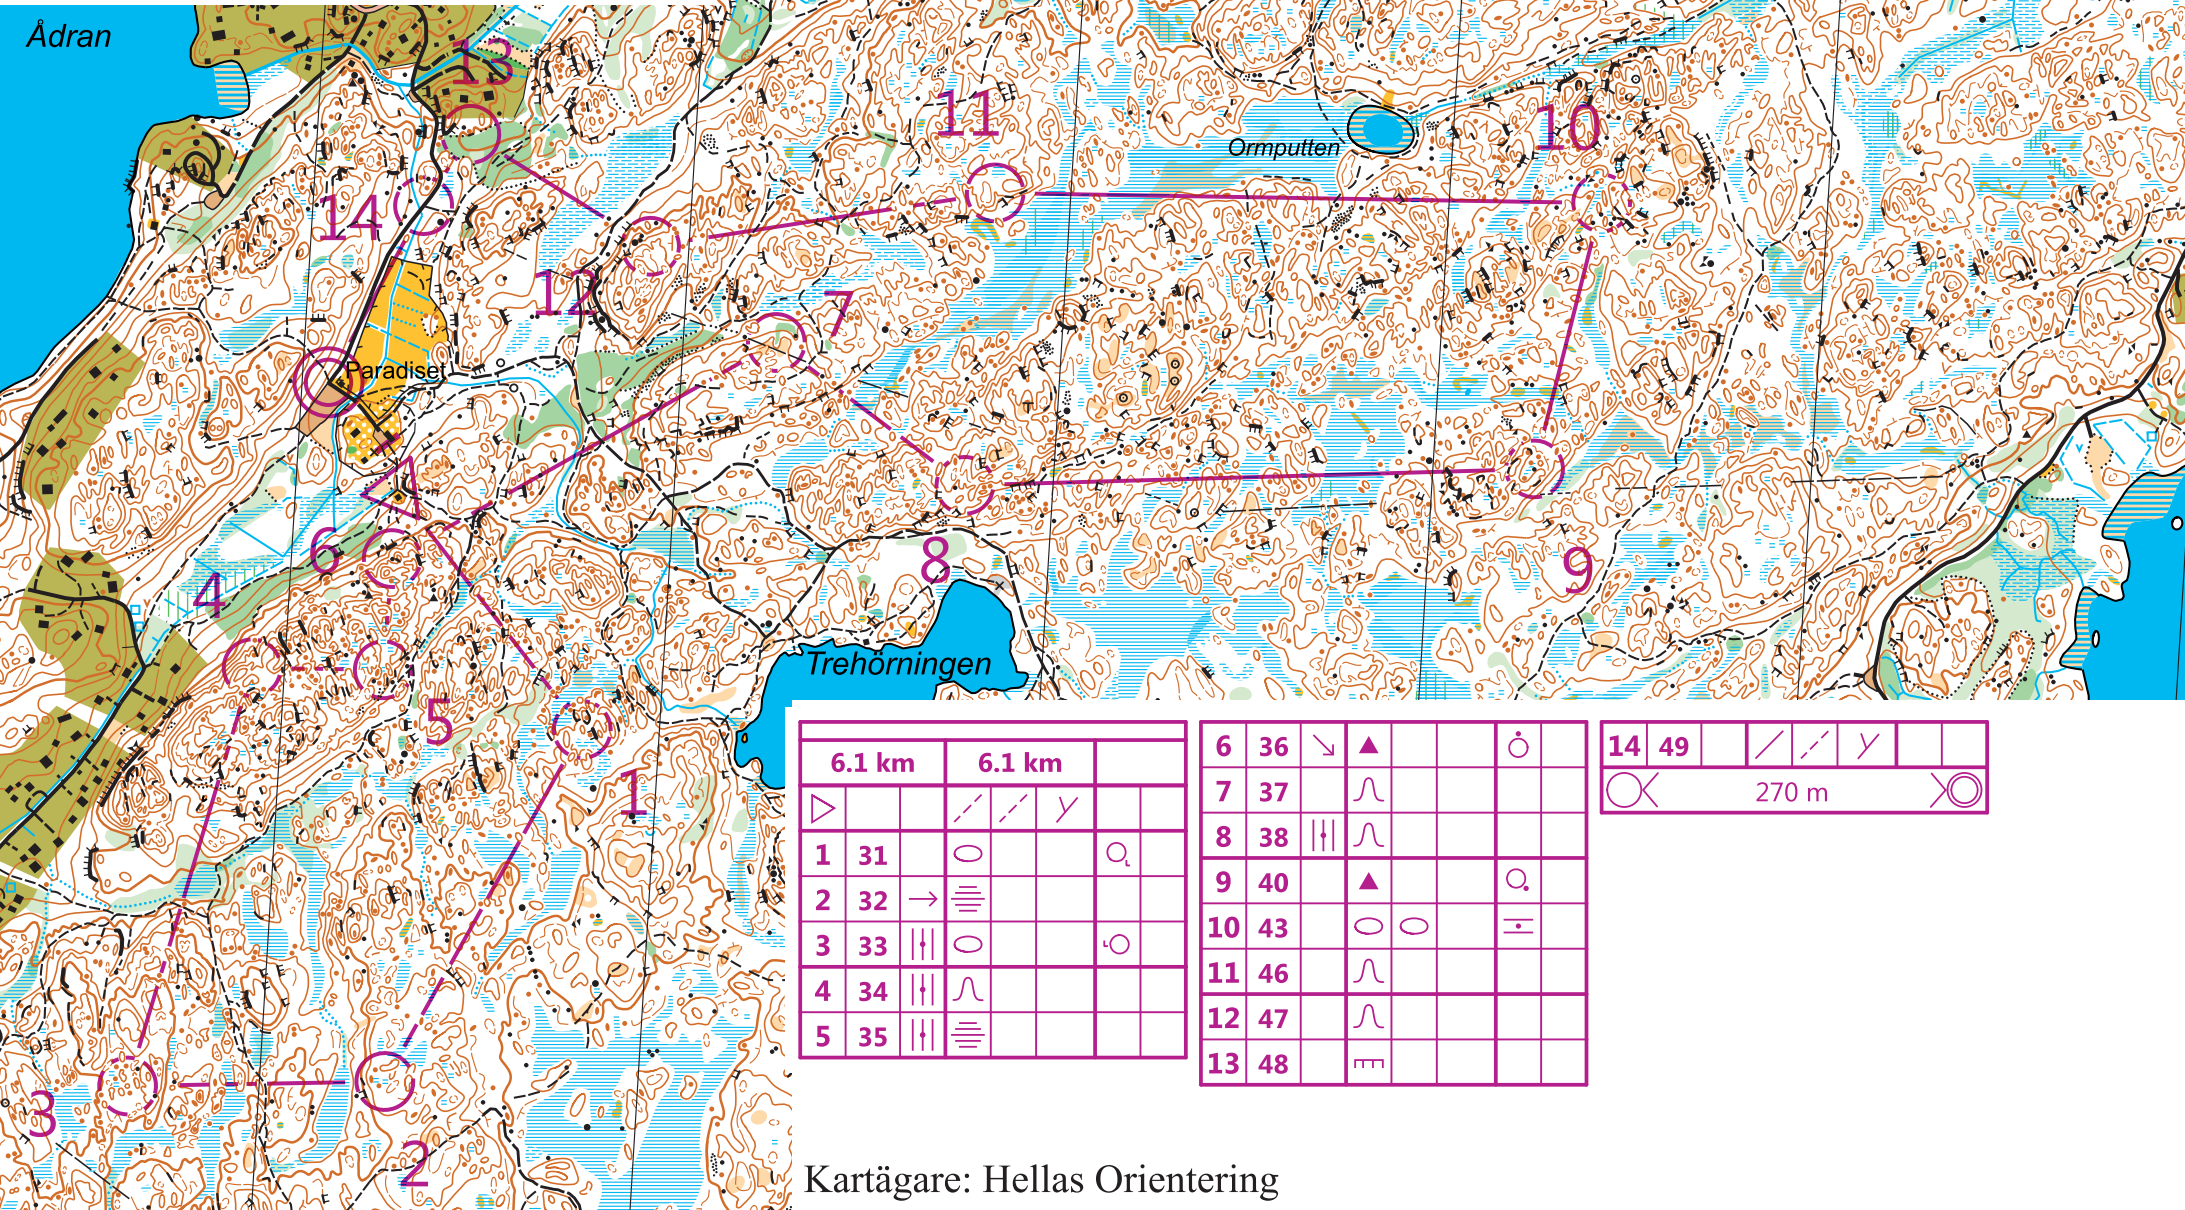

Paradiset  
31.03.2021

Skala 1:10 000  
Ekvidistans 4 m.

	6.1 km	6.1 km	
▷		/ / \	
1	31	○	Q
2	32	→	
3	33		○
4	34		∩
5	35		≡

6	36	∇	▲		○
7	37		∩		
8	38		∩		
9	40		▲		Q
10	43		○	○	≡
11	46		∩		
12	47		∩		
13	48		≡		

14	49	/ / \	∩	∩	
		270 m			

Kartägare: Hellas Orientering