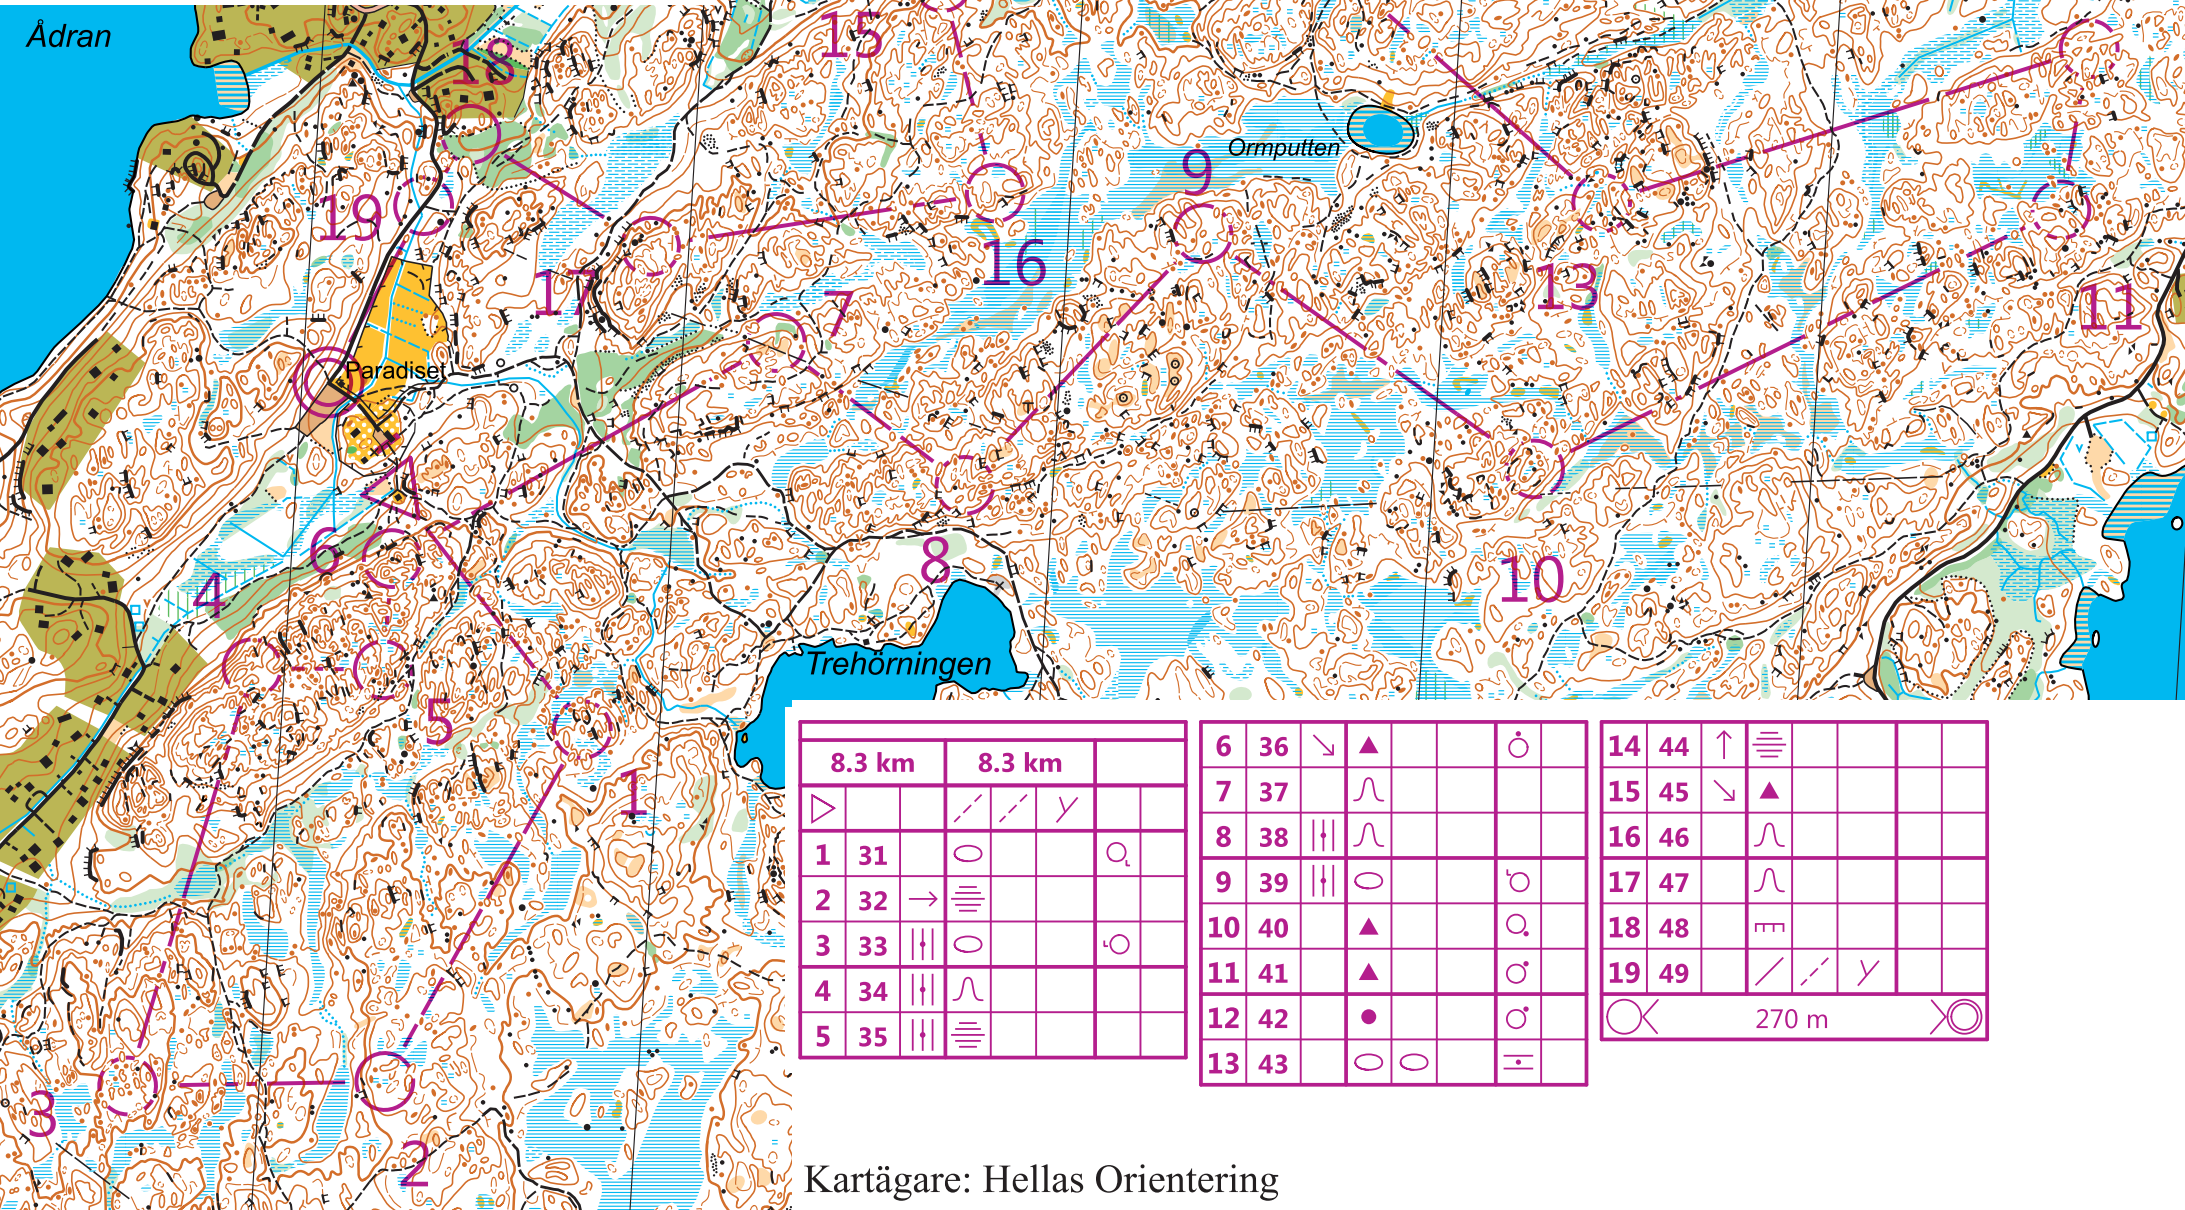

Paradiset
31.03.2021

Skala 1:10 000
Ekvidistans 4 m.

	8.3 km	8.3 km	
▷		/ / \	
1	31	○	⊙
2	32	→	≡
3	33		○
4	34		∩
5	35		≡

6	36	↘	▲		○
7	37		∩		
8	38		∩		
9	39		○		⊙
10	40		▲		⊙
11	41		▲		⊙
12	42		●		⊙
13	43		○	○	≡

14	44	↑	≡		
15	45	↘	▲		
16	46		∩		
17	47		∩		
18	48		≡		
19	49	/ / \	∩		
		⊙	270 m		⊙

Kartägare: Hellas Orientering