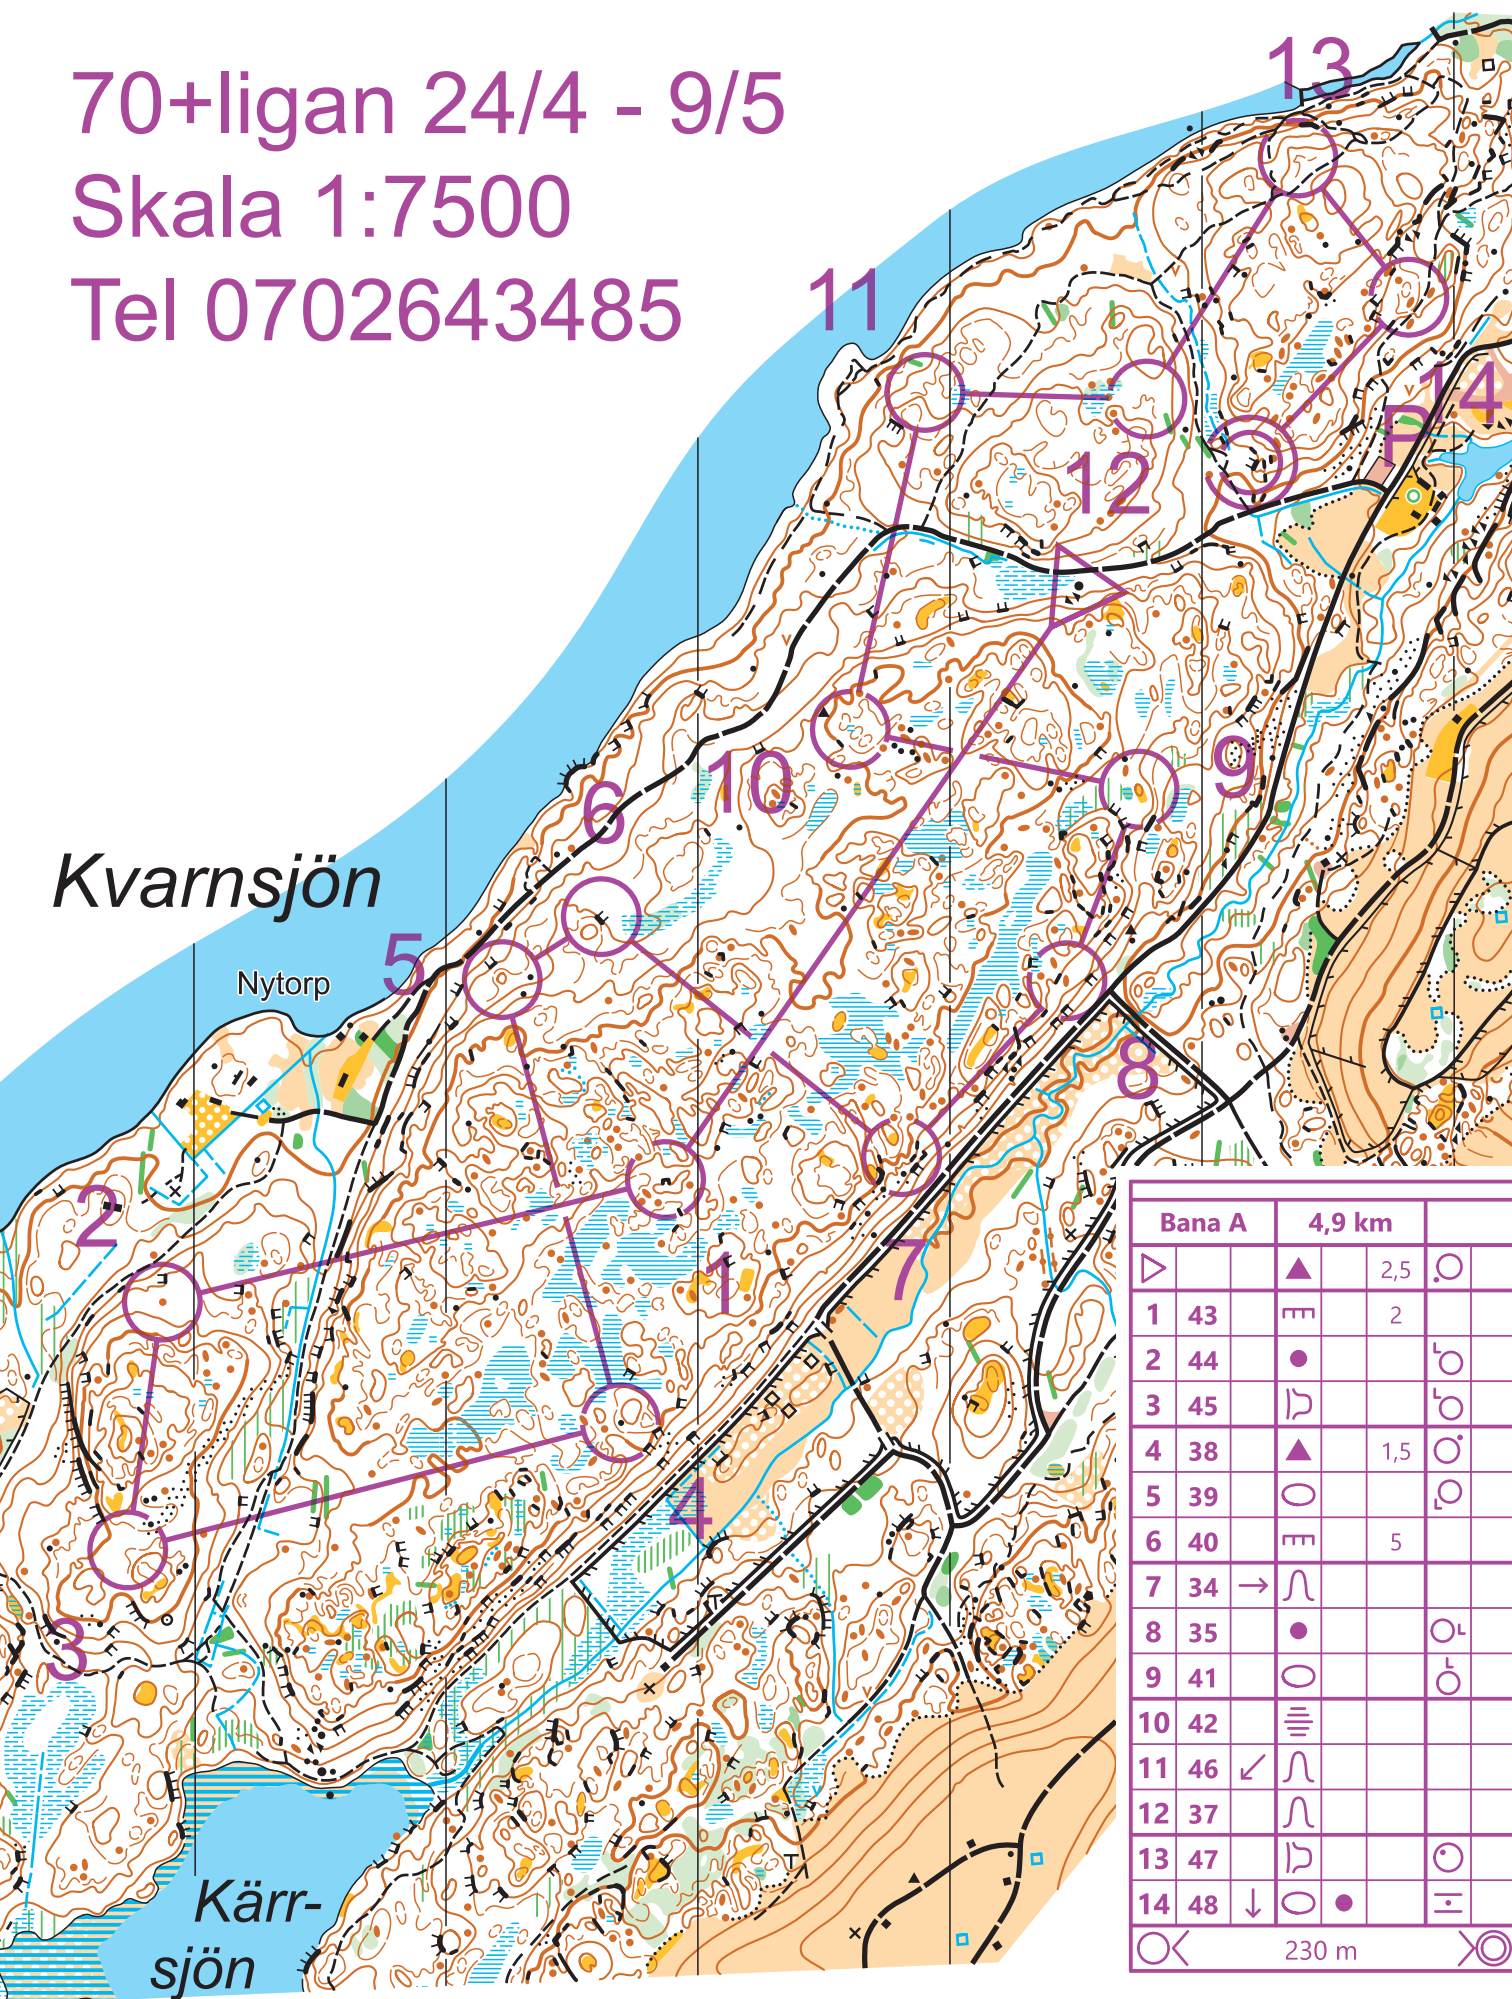

70+ligan 24/4 - 9/5

Skala 1:7500

Tel 0702643485

Bana A		4,9 km		
▶		▲	2,5	○
1	43	▬	2	
2	44	●		○
3	45	∩		○
4	38	▲	1,5	○
5	39	○		○
6	40	▬	5	
7	34	→ ∩		
8	35	●		○
9	41	○		○
10	42	≡		
11	46	↙ ∩		
12	37	∩		
13	47	∩		○
14	48	↓ ○ ●		≡

○ 230 m ○