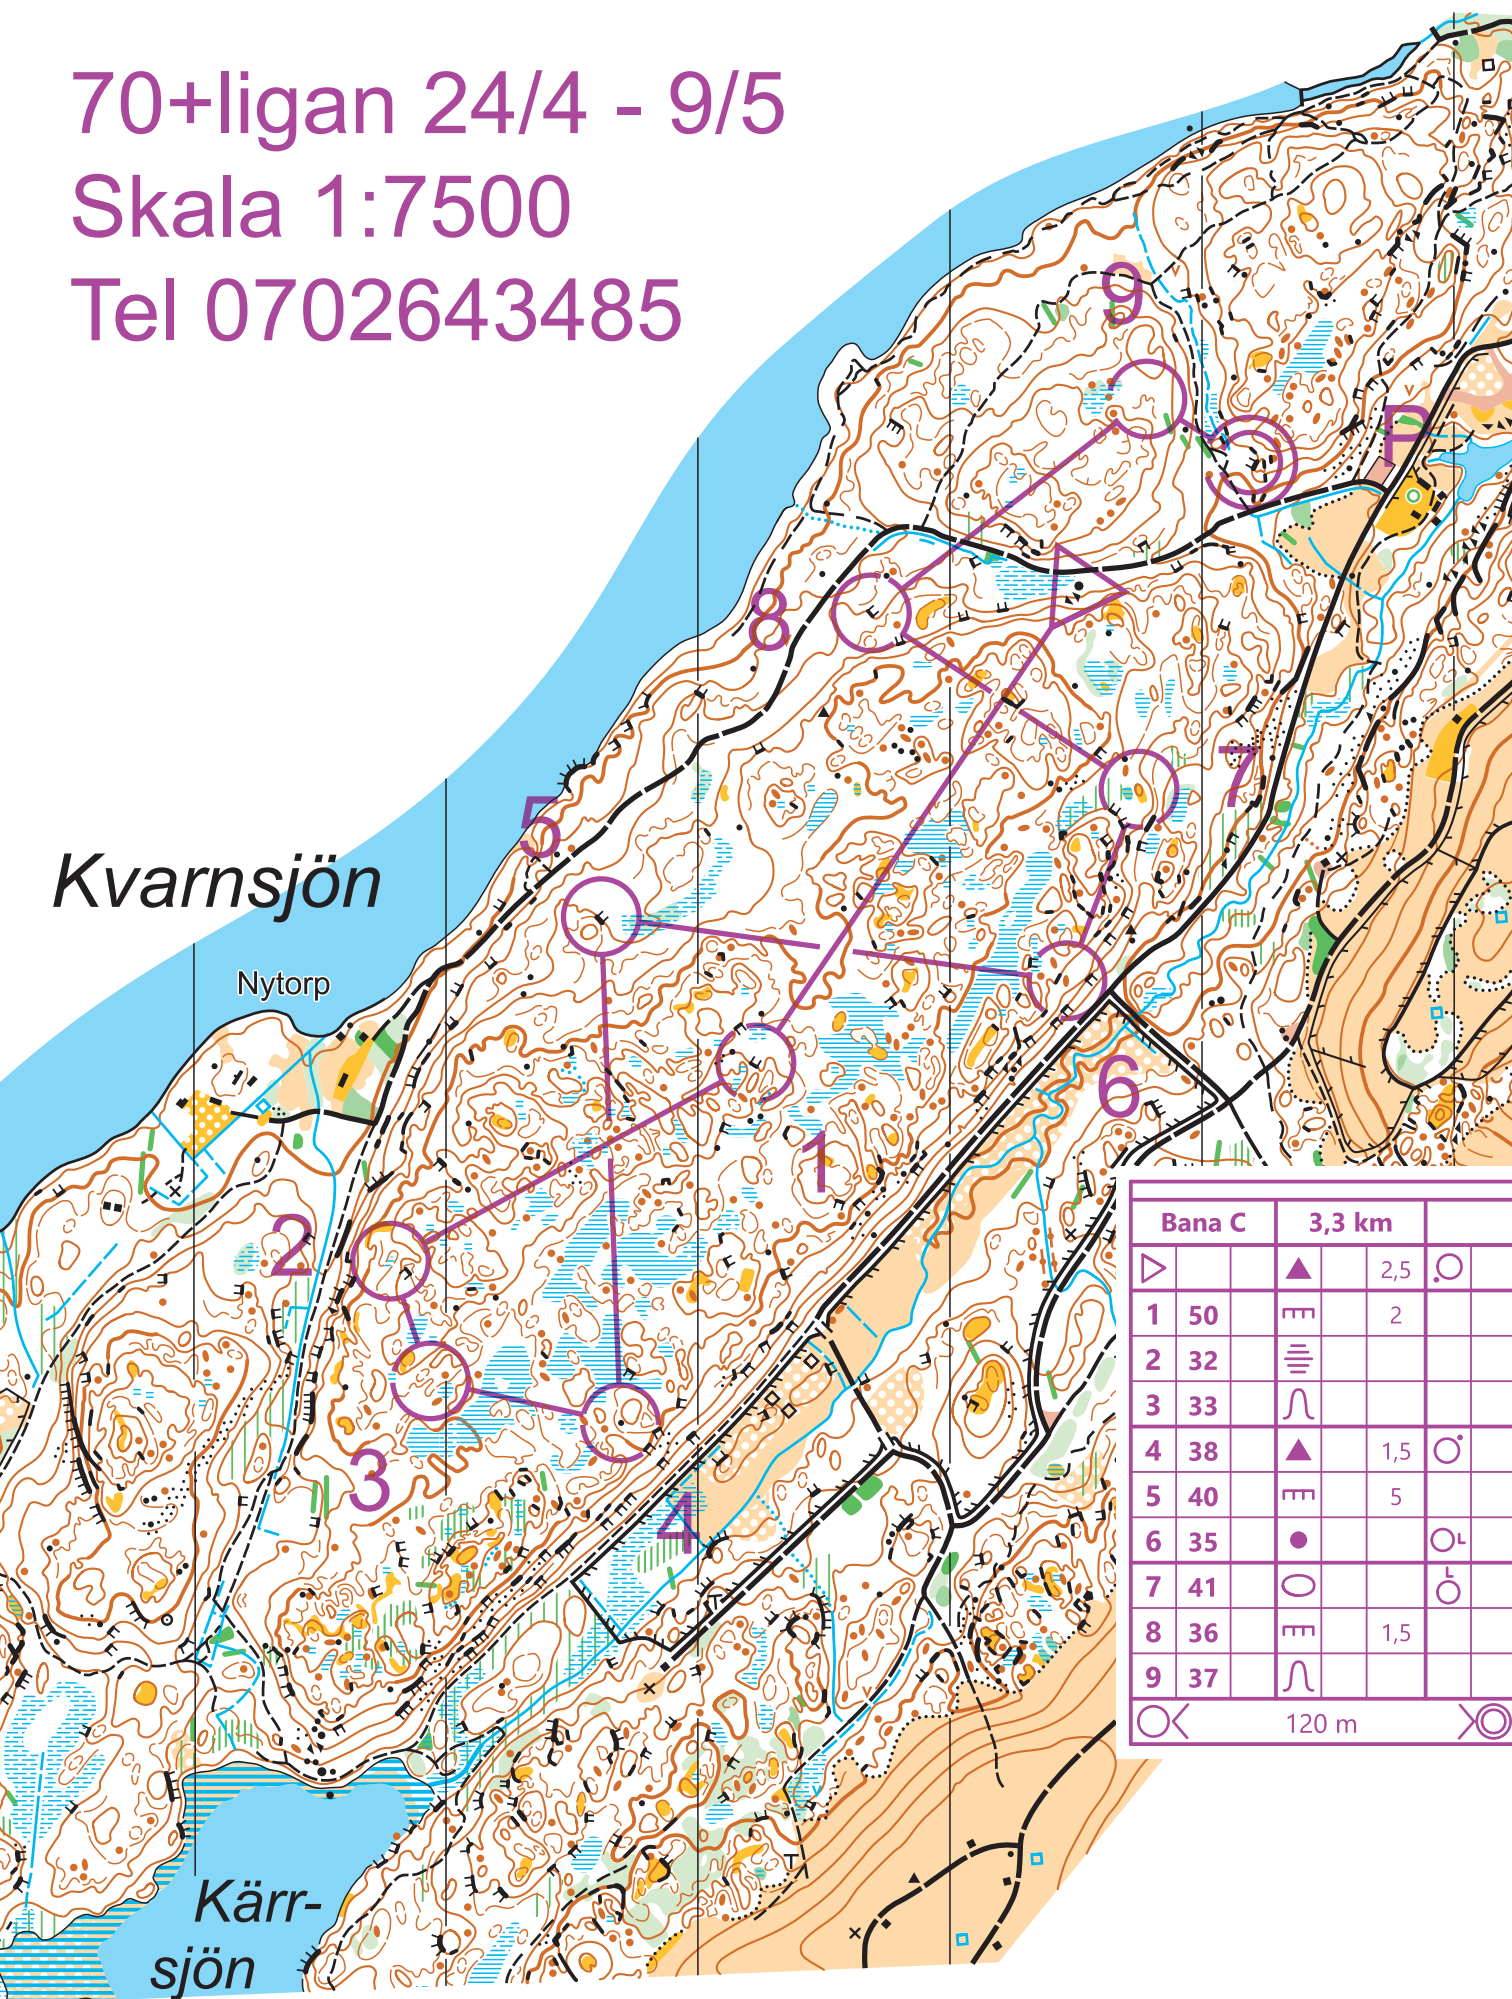

70+ligan 24/4 - 9/5

Skala 1:7500

Tel 0702643485

Kvarnsjön

Nytorp

Kärrsjön

Bana C		3,3 km		
▶		▲	2,5	○
1	50	▬▬▬	2	
2	32	≡		
3	33	∩		
4	38	▲	1,5	○
5	40	▬▬▬	5	
6	35	●		○
7	41	○		○
8	36	▬▬▬	1,5	
9	37	∩		
○			120 m	○