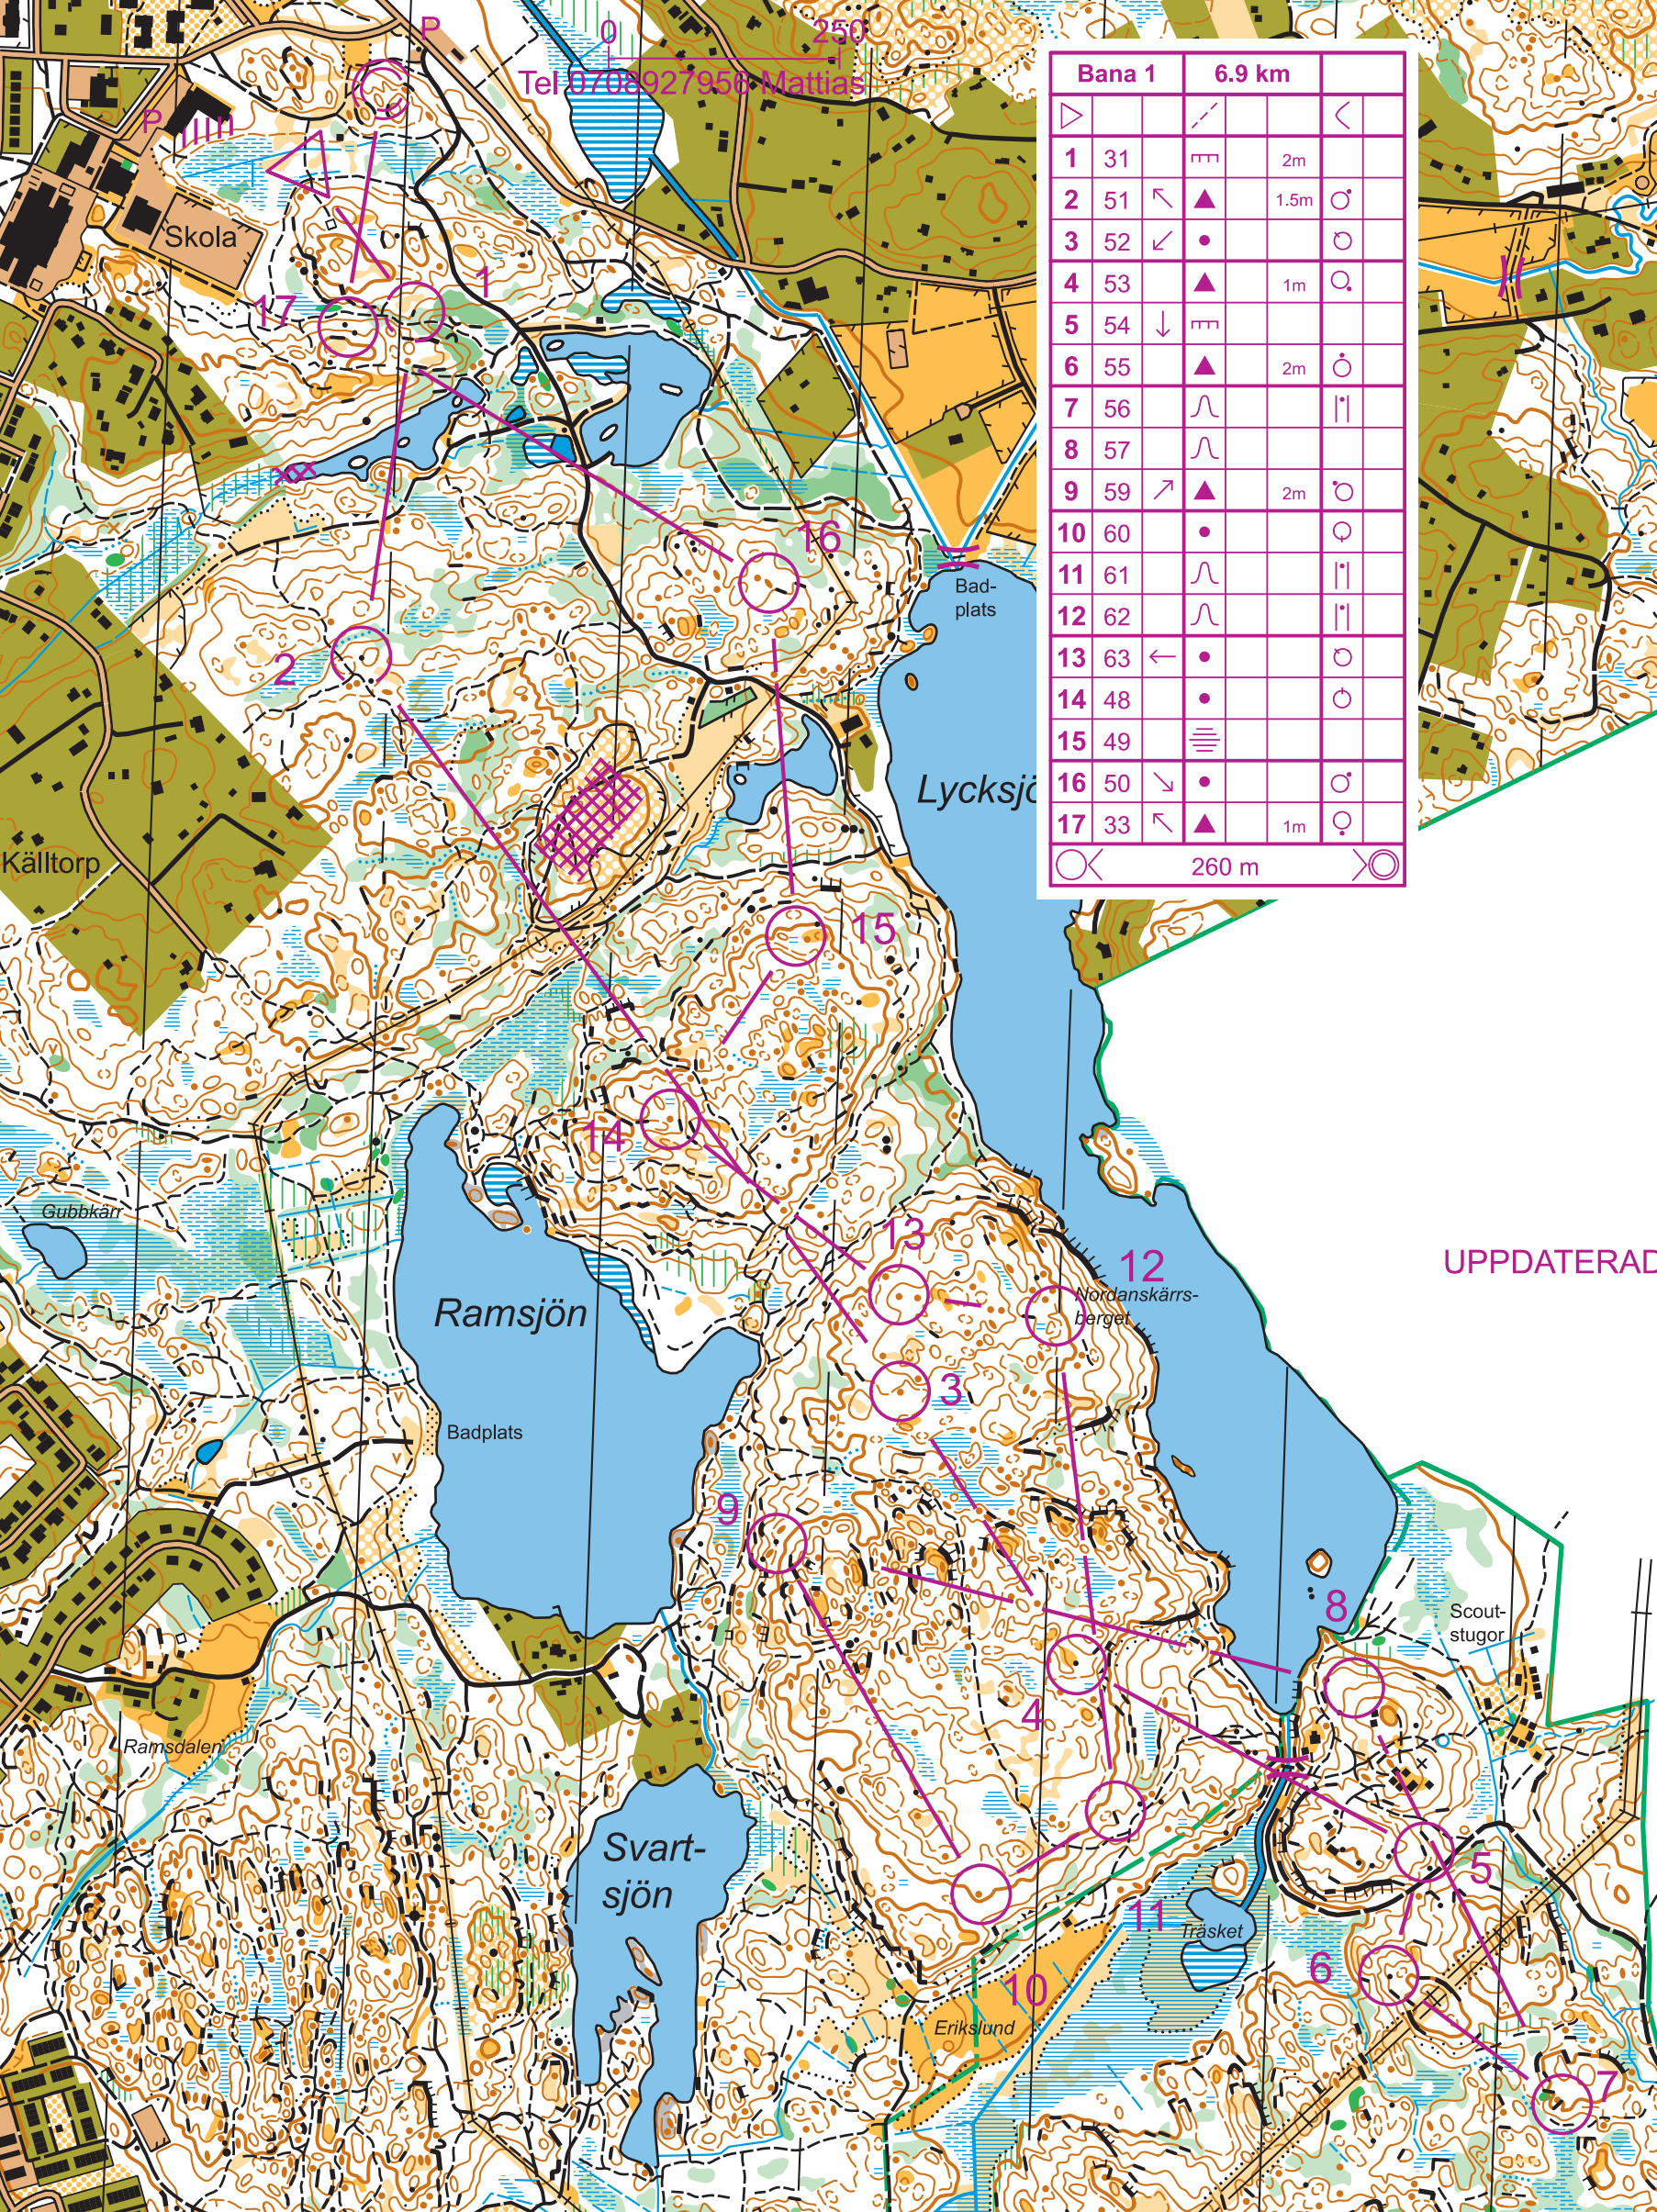

Tel 0708927958 Mattias

Bana 1		6.9 km			
		↘		◁	
1	31	▬▬▬	2m		
2	51	↖	▲	♂	
3	52	↙	•	♀	
4	53		▲	♀	
5	54	↓	▬▬▬		
6	55	▲	2m	♂	
7	56	∩			
8	57	∩			
9	59	↗	▲	2m	♂
10	60		•	♀	
11	61	∩			
12	62	∩			
13	63	←	•	♀	
14	48		•	♀	
15	49	≡			
16	50	↘	•	♂	
17	33	↖	▲	1m	♀
		260 m			