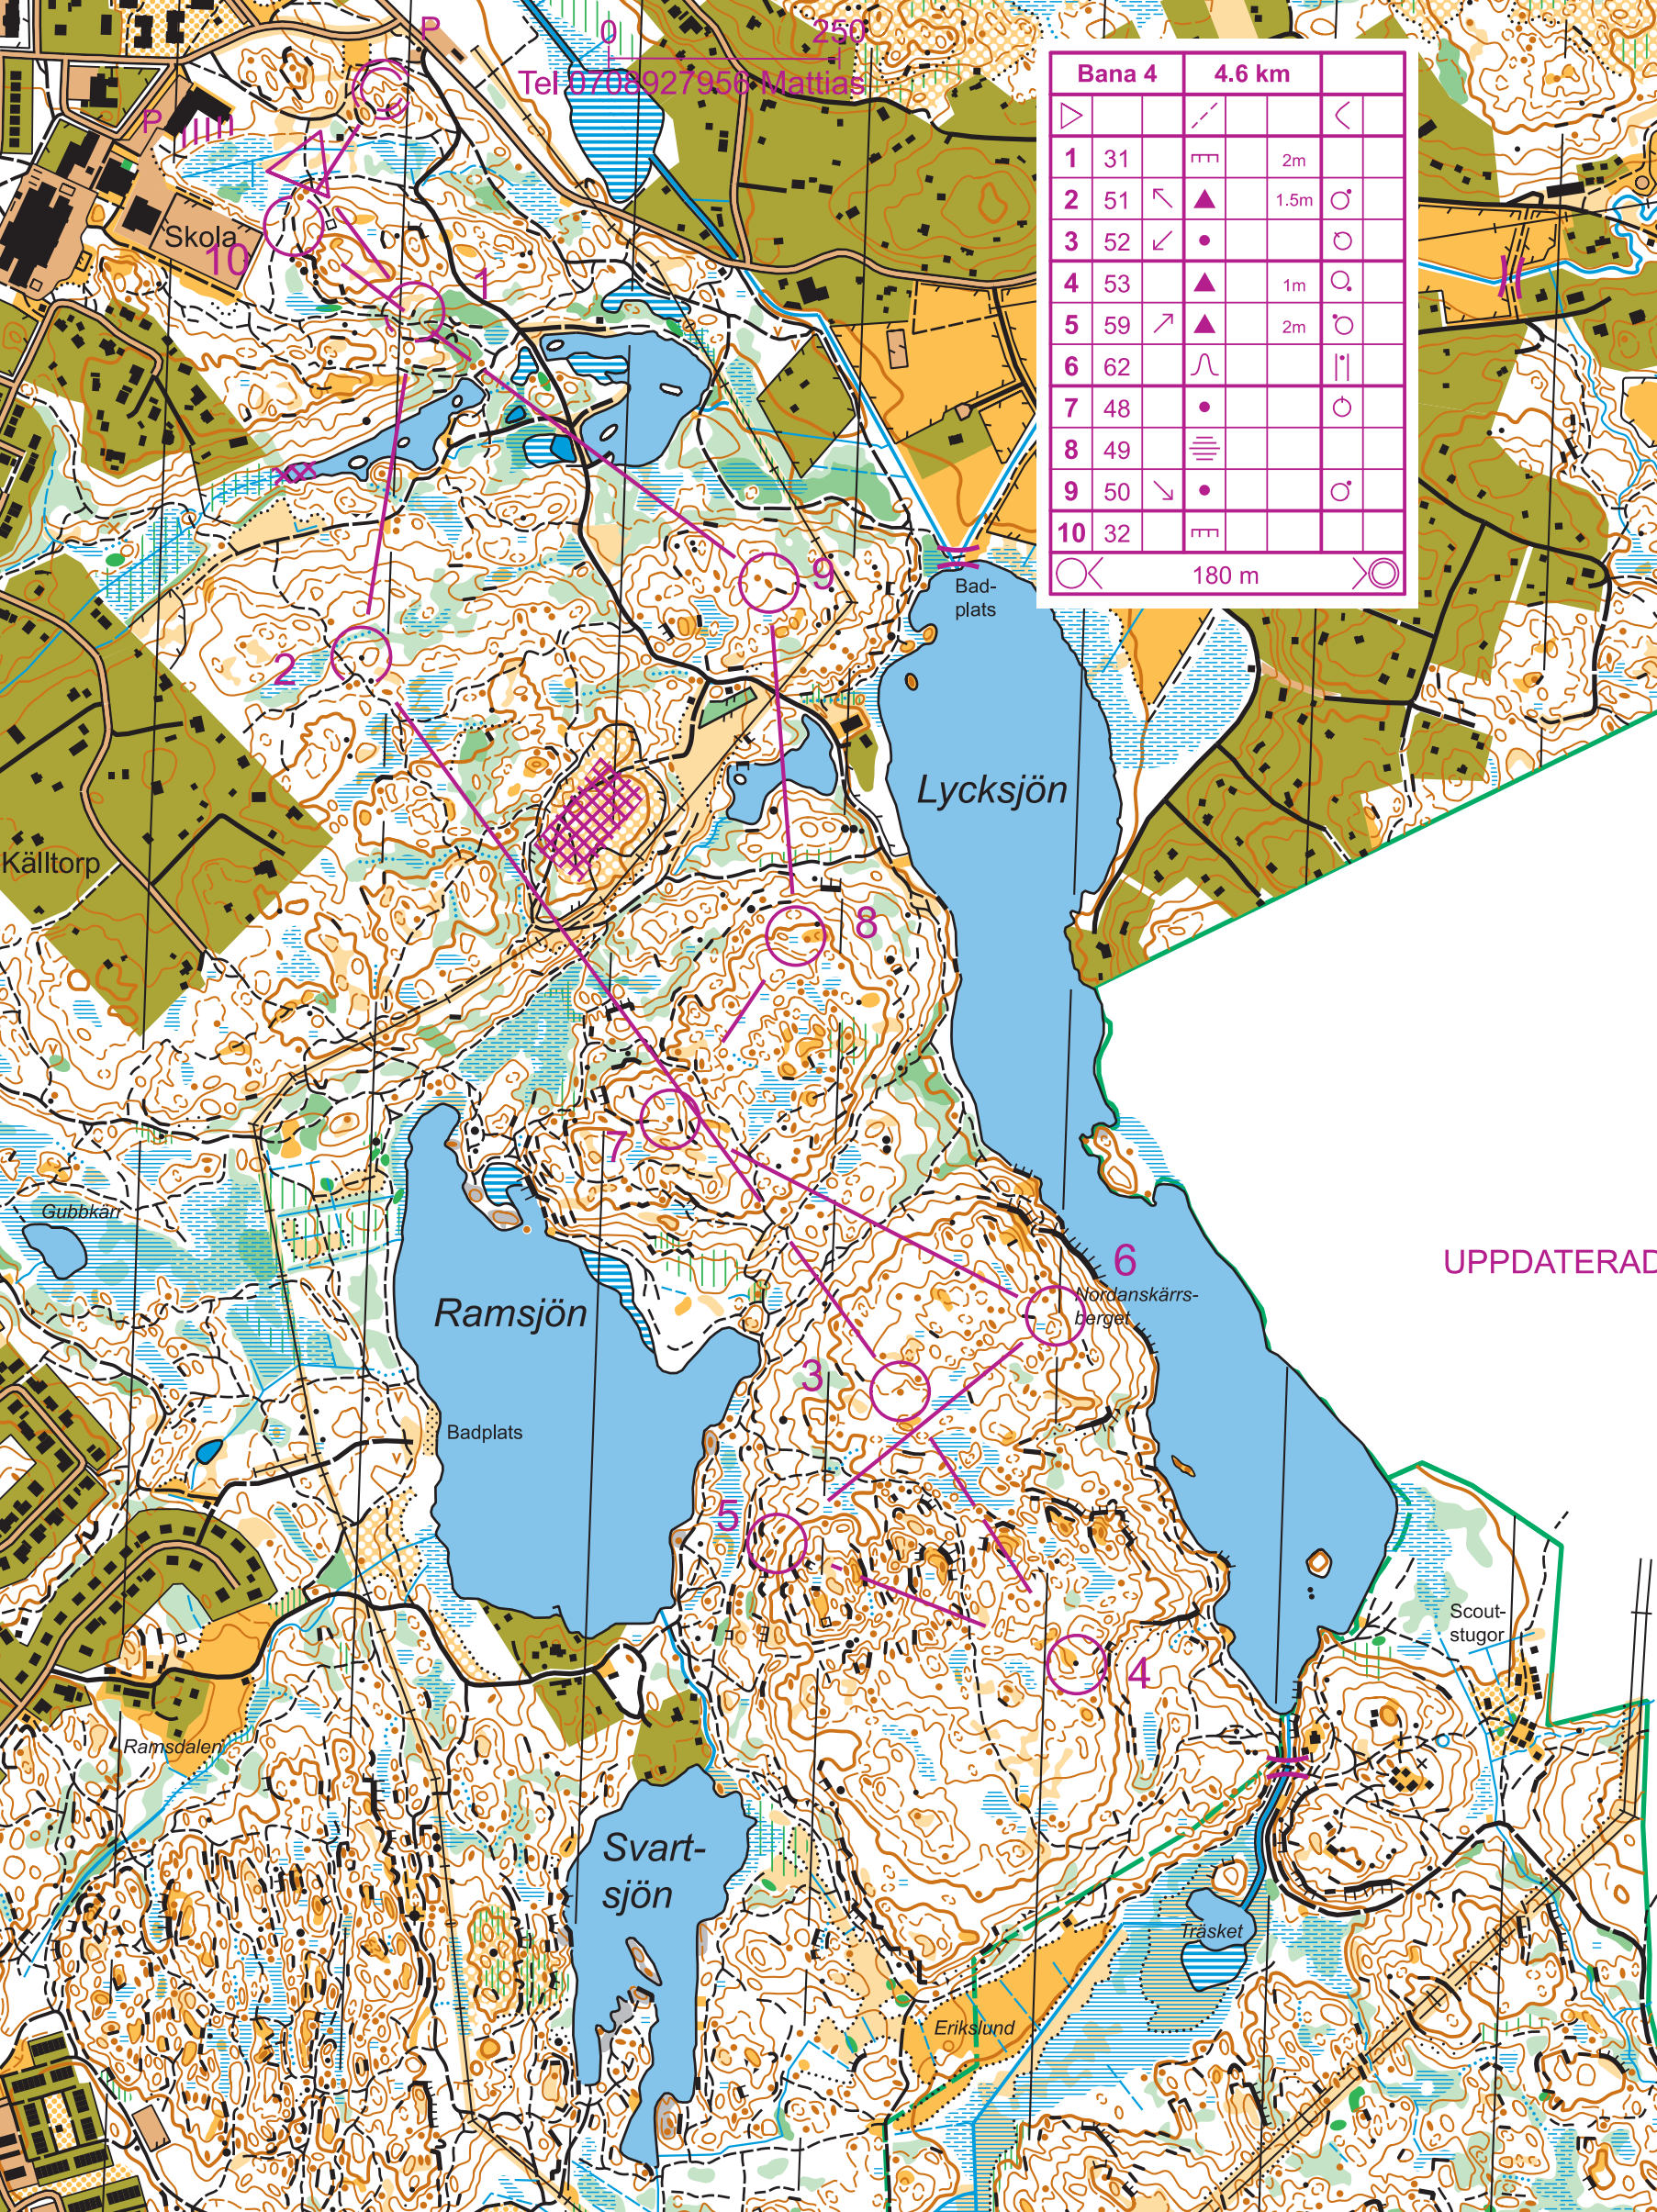

Tel 0708927958 Mattias

Bana 4		4.6 km		
▶		↗		<
1	31	▬▬	2m	
2	51	↖ ▲	1.5m	○
3	52	↙ •		○
4	53	▲	1m	○
5	59	↗ ▲	2m	○
6	62	∩		
7	48	•		○
8	49	≡		
9	50	↘ •		○
10	32	▬▬		
○	180 m			○

UPPDATERAD