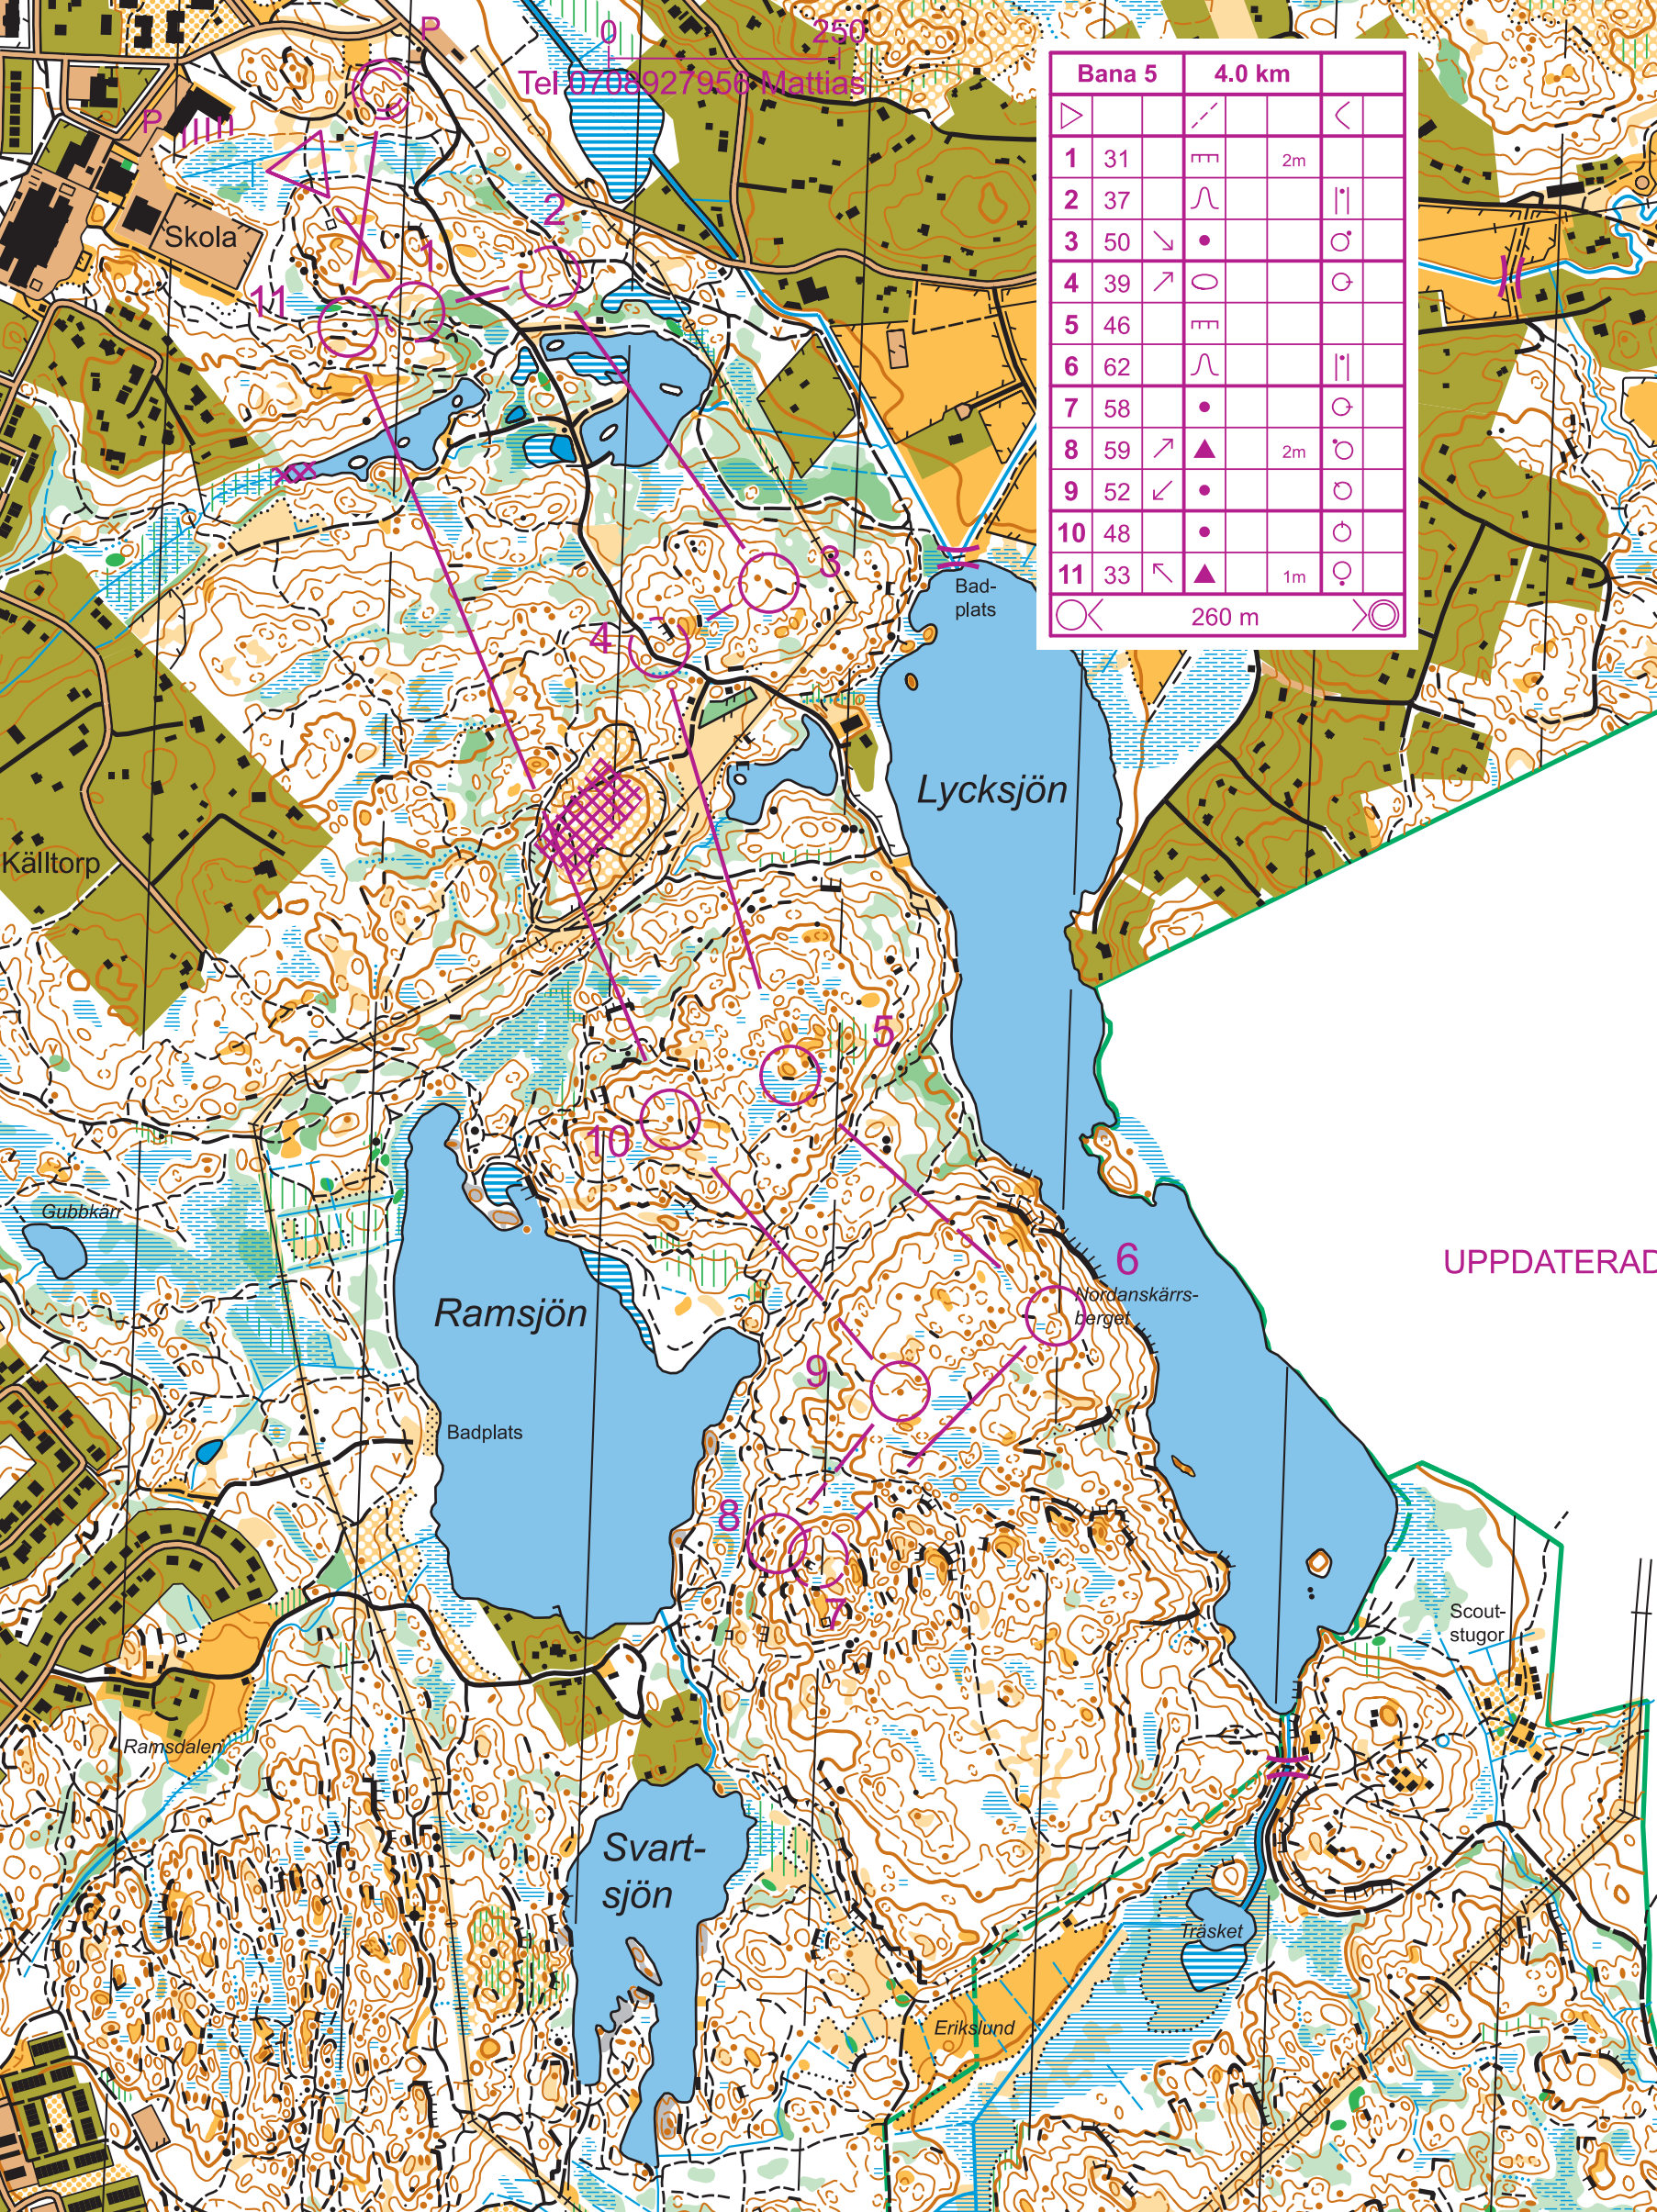

Tel 0708927958 Mattias

Bana 5		4.0 km		
		↗		<
1	31	▬▬▬	2m	
2	37	∩		
3	50	↘	•	⊙
4	39	↗	○	⊙
5	46	▬▬▬		
6	62	∩		
7	58	•		⊙
8	59	↗	▲	2m
9	52	↘	•	⊙
10	48	•		⊙
11	33	↖	▲	1m

○ 260 m ○

UPPDATERAD