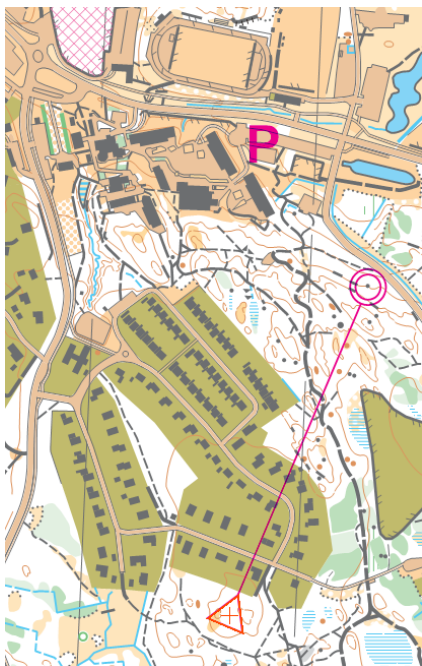

Välkommen till Enkärret ute vid INGARÖ BRUNN en favorit i repris!

Parkering: Det finns parkeringsplatser öster om Brunns skola. Följ gällande parkeringsbestämmelser. Se kartbild!

Karta: Utsnitt ur Ingåröbladet skala 1:7500 Ekvidistans 5m

Kontroller: Rödvit snitsel med kodsiffror.

Märkning: 70+ligan + kodsiffra + datum.

Inga stämplingsenheter. Start och mål är utmärkta med rödvit snitsel.

Om någon kontroll saknas, v.v kontakta banläggaren.

Kontrollerna sitter ute från och med måndag den 1 mars till och med onsdag den 17 mars.

Banor: [A - 5200 m](#) [B - 4100 m](#) [C - 2800 m](#) [D -1700 m](#)

Skriv ut din karta, genom att klicka på en länk med passande banlängd.